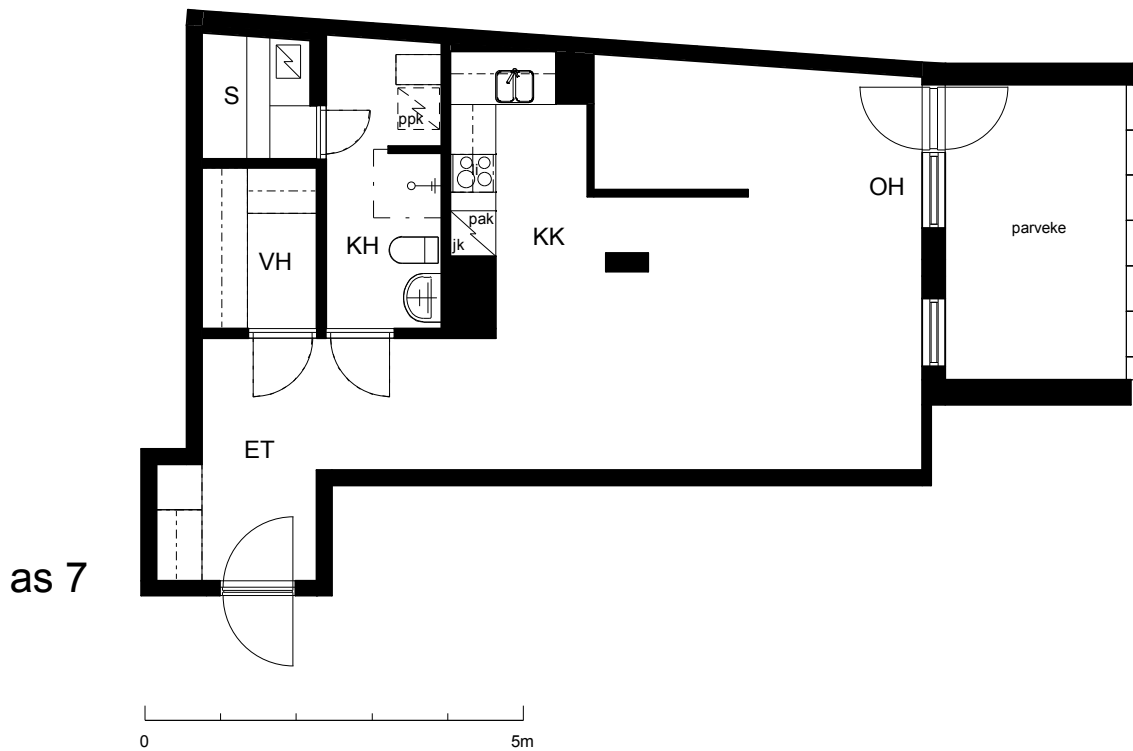

Kohteen tiedot:

Yhtiö: KOy Hämeentie 17a
 Katuosoite: Hämeentie 17a
 Postitoimipaikka: 00500 Helsinki

Huoneiston tunnus: as 7
 Huoneistotyyppi: 1 h + kk + s + lasitettu parvekte
 Huoneiston pinta-ala: 53.5 m²
 Kerrossijainti: 2.krs/10.krs

Pohjapiirros
 1:100

Hämeentie

as 7 Sijainti