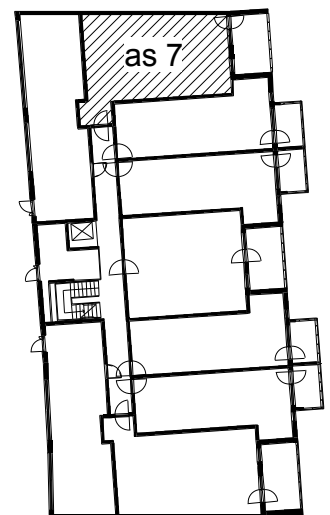

Kohteen tiedot:

Yhtiö: KOy Hämeentie 17a
 Katuosoite: Hämeentie 17a
 Postitoimipaikka: 00500 Helsinki

Huoneiston tunnus: as 7
 Huoneistotyyppi: 1 h + kk + s + lasitettu parvekte
 Huoneiston pinta-ala: 53.5 m²
 Kerrossijainti: 2.krs/10.krs

Pohjapiirros
 1:100

Hämeentie

as 7 Sijainti