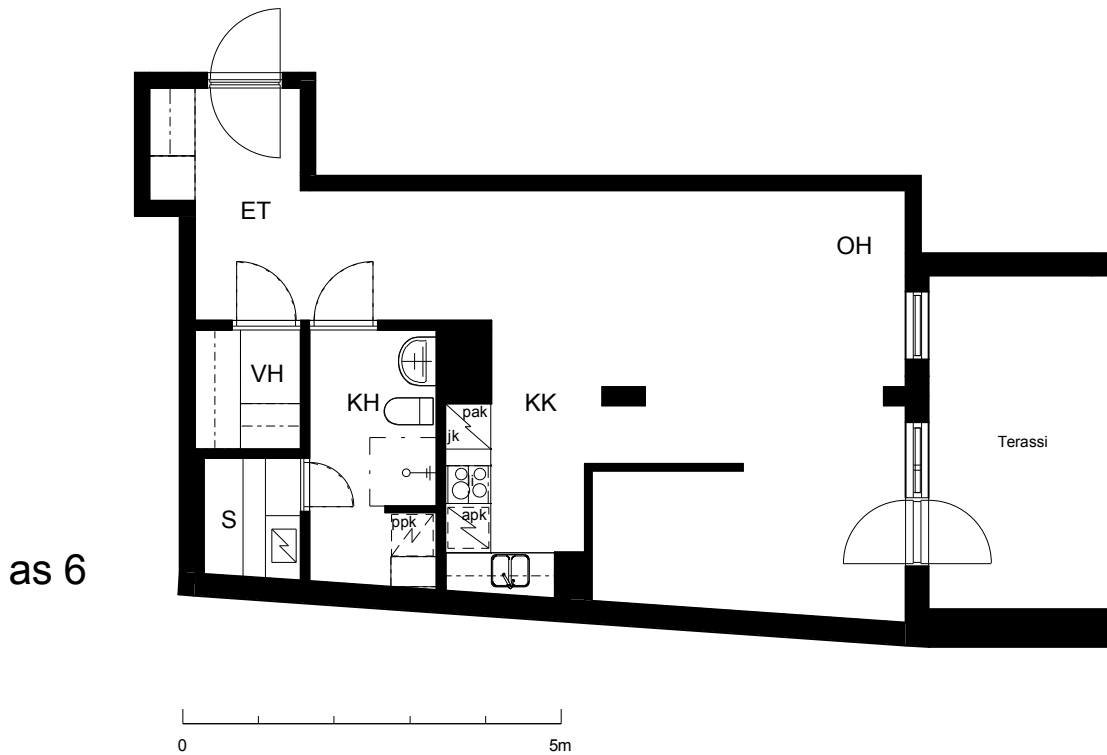

**Kohteen tiedot:**

Yhtiö: KOy Hämeentie 17a  
 Katuosoite: Hämeentie 17a  
 Postitoimipaikka: 00500 Helsinki

Huoneiston tunnus: as 6  
 Huoneistotyyppi: 1 h + kk + s + terassi  
 Huoneiston pinta-ala: 53.0 m<sup>2</sup>  
 Kerrossijainti: 1.pohja/10.krs

**Pohjapiirros**  
 1:100

as 6 Sijainti