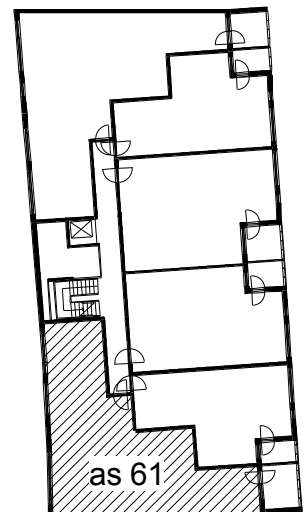

**Kohteen tiedot:**

Yhtiö: KOy Hämeentie 17a  
 Katuosoite: Hämeentie 17a  
 Postitoimipaikka: 00500 Helsinki

Huoneiston tunnus: as 61  
 Huoneistotyyppi: 4 h + k + s + lasitettu parveke  
 Huoneiston pinta-ala: 91.5 m<sup>2</sup>  
 Kerrossijainti: 9.krs/10.krs

**Pohjapiirros**  
 1:100

Hämeentie

as 61 Sijainti