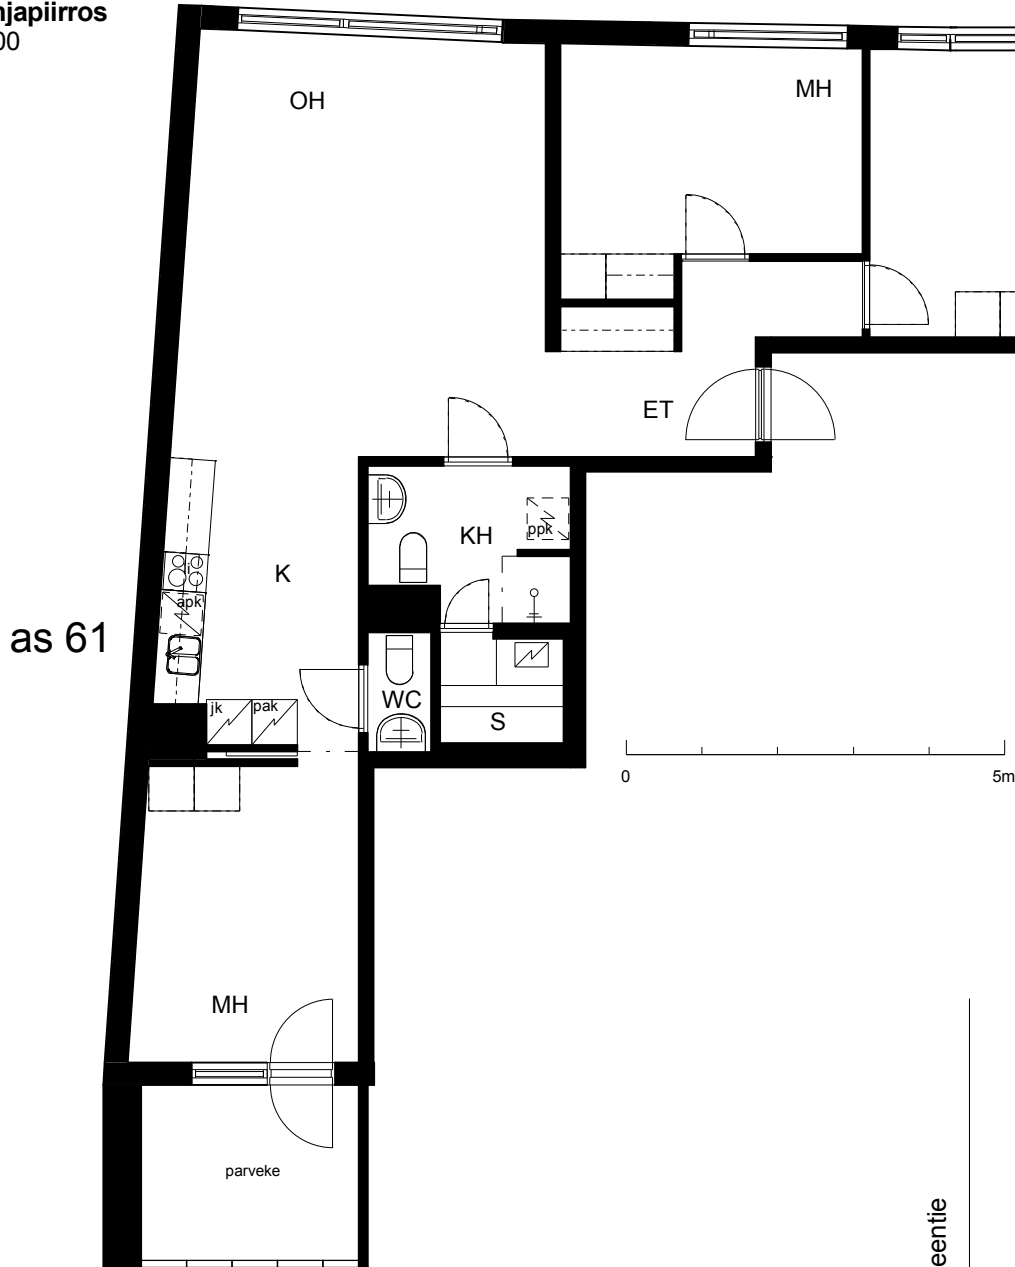

**Kohteen tiedot:**

Yhtiö: KOy Hämeentie 17a  
 Katuosoite: Hämeentie 17a  
 Postitoimipaikka: 00500 Helsinki

Huoneiston tunnus: as 61  
 Huoneistotyyppi: 4 h + k + s + lasitettu parveke  
 Huoneiston pinta-ala: 91.5 m<sup>2</sup>  
 Kerrossijainti: 9.krs/10.krs

**Pohjapiirros**  
 1:100

Hämeentie

as 61 Sijainti