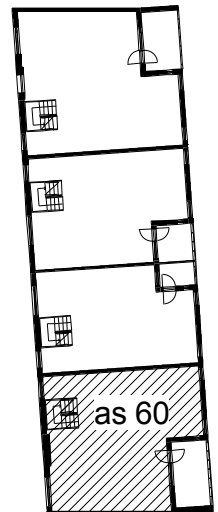

**Kohteen tiedot:**

Yhtiö: KOy Hämeentie 17a  
 Katuosoite: Hämeentie 17a  
 Postitoimipaikka: 00500 Helsinki

Huoneiston tunnus: as 60  
 Huoneistotyyppi: 5 h + k + s + lasitettu parveke  
 Huoneiston pinta-ala: 125.0 m<sup>2</sup>  
 Kerrossijainti: 9-10.krs/10.krs

**Pohjapiirros**

1:100

as 60

as 60 10krs.

Hämeentie

as 60 Sijainti

as 60 10krs. Sijainti