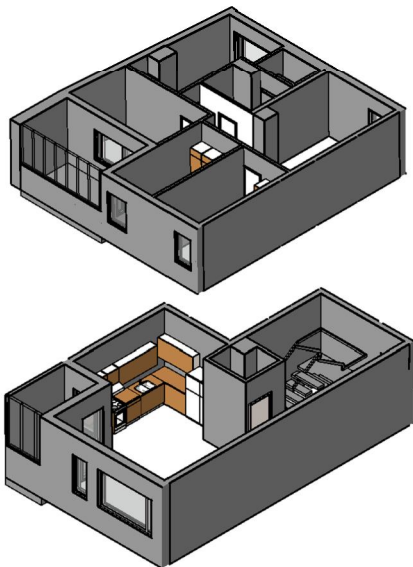

**Kohteen tiedot:**

Yhtiö: KOy Hämeentie 17a  
 Katuosoite: Hämeentie 17a  
 Postitoimipaikka: 00500 Helsinki

Huoneiston tunnus: as 60  
 Huoneistotyyppi: 5 h + k + s + lasitettu parveke  
 Huoneiston pinta-ala: 125.0 m<sup>2</sup>  
 Kerrossijainti: 9-10.krs/10.krs

**Pohjapiirros**

1:100

as 60

as 60 10krs.

Hämeentie

as 60 Sijainti

as 60 10krs. Sijainti