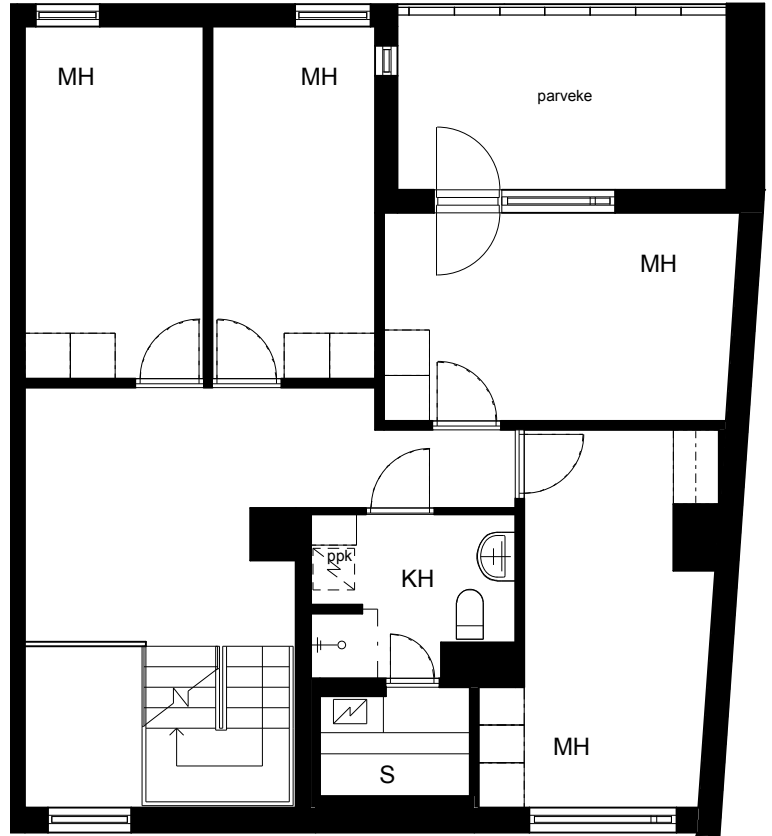

**Kohteen tiedot:**

Yhtiö: KOy Hämeentie 17a  
 Katuosoite: Hämeentie 17a  
 Postitoimipaikka: 00500 Helsinki

Huoneiston tunnus: as 60  
 Huoneistotyyppi: 5 h + k + s + lasitettu parveke  
 Huoneiston pinta-ala: 125.0 m<sup>2</sup>  
 Kerrossijainti: 9-10.krs/10.krs

**Pohjapiirros**

1:100

as 60

as 60 10krs.

Hämeentie

as 60 Sijainti

as 60 10krs. Sijainti