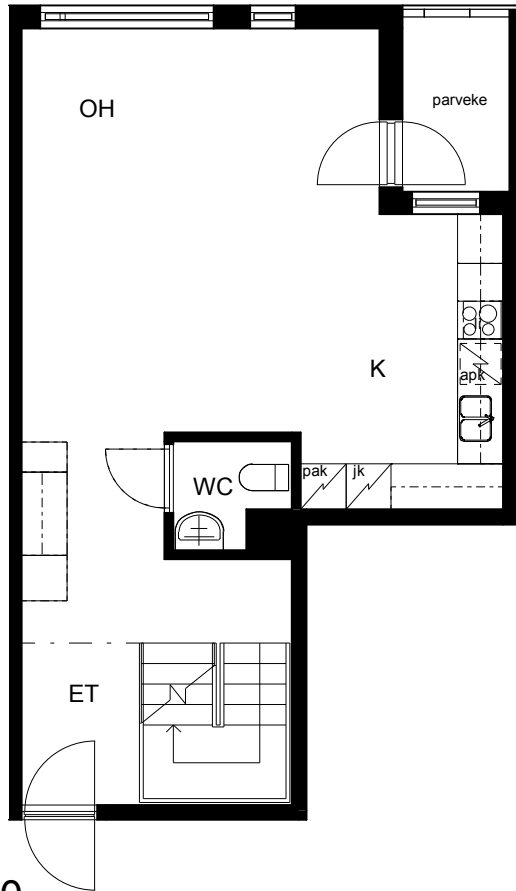

**Kohteen tiedot:**

Yhtiö: KOy Hämeentie 17a  
 Katuosoite: Hämeentie 17a  
 Postitoimipaikka: 00500 Helsinki

Huoneiston tunnus: as 60  
 Huoneistotyyppi: 5 h + k + s + lasitettu parveke  
 Huoneiston pinta-ala: 125.0 m<sup>2</sup>  
 Kerrossijainti: 9-10.krs/10.krs

**Pohjapiirros**

1:100

as 60

as 60 10krs.

Hämeentie

as 60 Sijainti

as 60 10krs. Sijainti