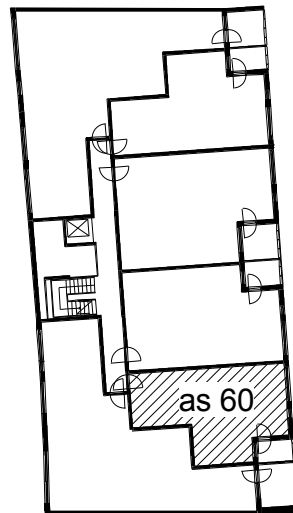

**Kohteen tiedot:**

Yhtiö: KOy Hämeentie 17a  
 Katuosoite: Hämeentie 17a  
 Postitoimipaikka: 00500 Helsinki

Huoneiston tunnus: as 60  
 Huoneistotyyppi: 5 h + k + s + lasitettu parveke  
 Huoneiston pinta-ala: 125.0 m<sup>2</sup>  
 Kerrossijainti: 9-10.krs/10.krs

**Pohjapiirros**

1:100

as 60

as 60 10krs.

Hämeentie

as 60 Sijainti

as 60 10krs. Sijainti