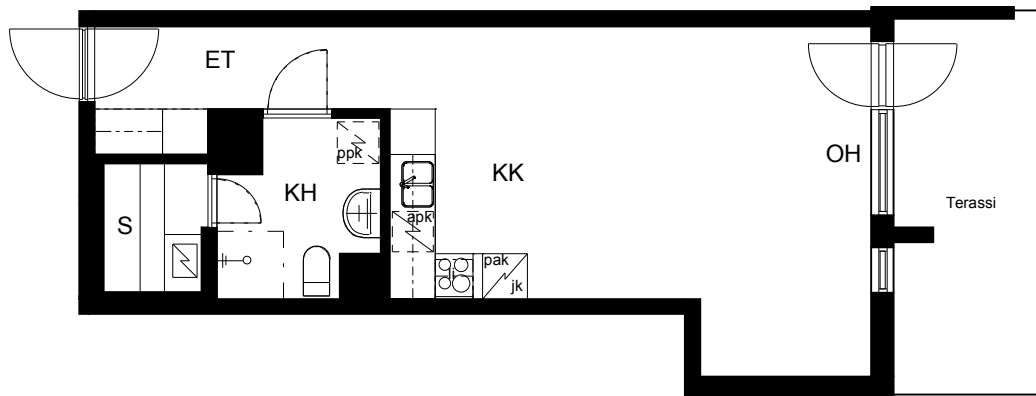

Kohteen tiedot:

Yhtiö: KOy Hämeentie 17a
 Katuosoite: Hämeentie 17a
 Postitoimipaikka: 00500 Helsinki

Huoneiston tunnus: as 5
 Huoneistotyyppi: 1 h + kk + s + terassi
 Huoneiston pinta-ala: 39.0 m²
 Kerrossijainti: 1.pohja/10.krs

Pohjapiirros
 1:100

as 5

as 5 Sijainti