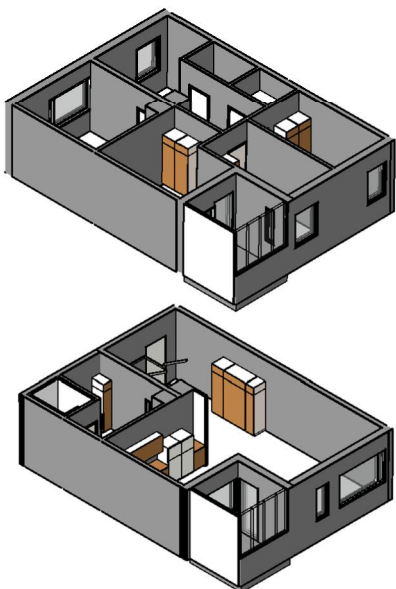

**Kohteen tiedot:**

Yhtiö: KOy Hämeentie 17a  
 Katuosoite: Hämeentie 17a  
 Postitoimipaikka: 00500 Helsinki

Huoneiston tunnus: as 58  
 Huoneistotyyppi: 5 h + k + s + lasitettu parvekte  
 Huoneiston pinta-ala: 129.0 m<sup>2</sup>  
 Kerrossijainti: 9-10.krs/10.krs

**Pohjapiirros**

1:100

as 58

as 58 10krs.

0 5m

Hämeentie

as 58 Sijainti

as 58 10krs. Sijainti