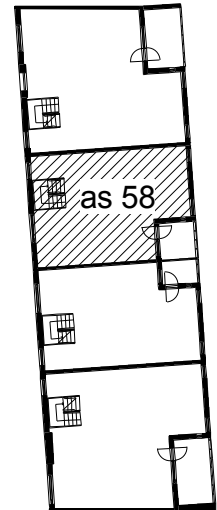

**Kohteen tiedot:**

Yhtiö: KOy Hämeentie 17a  
 Katuosoite: Hämeentie 17a  
 Postitoimipaikka: 00500 Helsinki

Huoneiston tunnus: as 58  
 Huoneistotyyppi: 5 h + k + s + lasitettu parvekte  
 Huoneiston pinta-ala: 129.0 m<sup>2</sup>  
 Kerrossijainti: 9-10.krs/10.krs

**Pohjapiirros**

1:100

as 58

as 58 10krs.

0 5m

Hämeentie

as 58 Sijainti

as 58 10krs. Sijainti