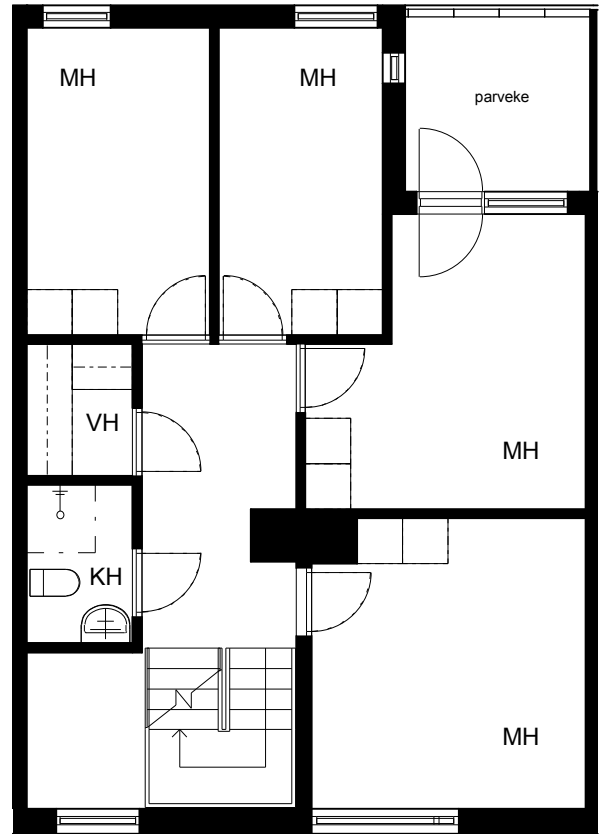

**Kohteen tiedot:**

Yhtiö: KOy Hämeentie 17a  
 Katuosoite: Hämeentie 17a  
 Postitoimipaikka: 00500 Helsinki

Huoneiston tunnus: as 58  
 Huoneistotyyppi: 5 h + k + s + lasitettu parvekte  
 Huoneiston pinta-ala: 129.0 m<sup>2</sup>  
 Kerrossijainti: 9-10.krs/10.krs

**Pohjapiirros**

1:100

as 58

as 58 10krs.

0 5m

Hämeentie

as 58 Sijainti

as 58 10krs. Sijainti