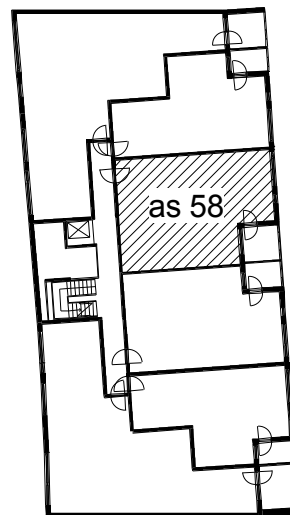

**Kohteen tiedot:**

Yhtiö: KOy Hämeentie 17a  
 Katuosoite: Hämeentie 17a  
 Postitoimipaikka: 00500 Helsinki

Huoneiston tunnus: as 58  
 Huoneistotyyppi: 5 h + k + s + lasitettu parvekte  
 Huoneiston pinta-ala: 129.0 m<sup>2</sup>  
 Kerrossijainti: 9-10.krs/10.krs

**Pohjapiirros**

1:100

as 58

as 58 10krs.

0 5m

Hämeentie

as 58 Sijainti

as 58 10krs. Sijainti