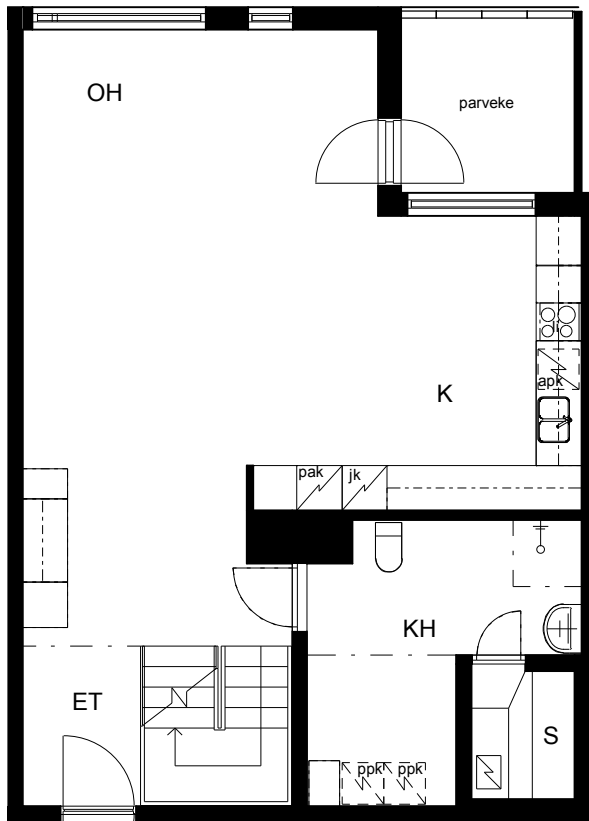

**Kohteen tiedot:**

Yhtiö: KOy Hämeentie 17a  
 Katuosoite: Hämeentie 17a  
 Postitoimipaikka: 00500 Helsinki

Huoneiston tunnus: as 58  
 Huoneistotyyppi: 5 h + k + s + lasitettu parvekte  
 Huoneiston pinta-ala: 129.0 m<sup>2</sup>  
 Kerrossijainti: 9-10.krs/10.krs

**Pohjapiirros**

1:100

as 58

as 58 10krs.

0 5m

Hämeentie

as 58 Sijainti

as 58 10krs. Sijainti