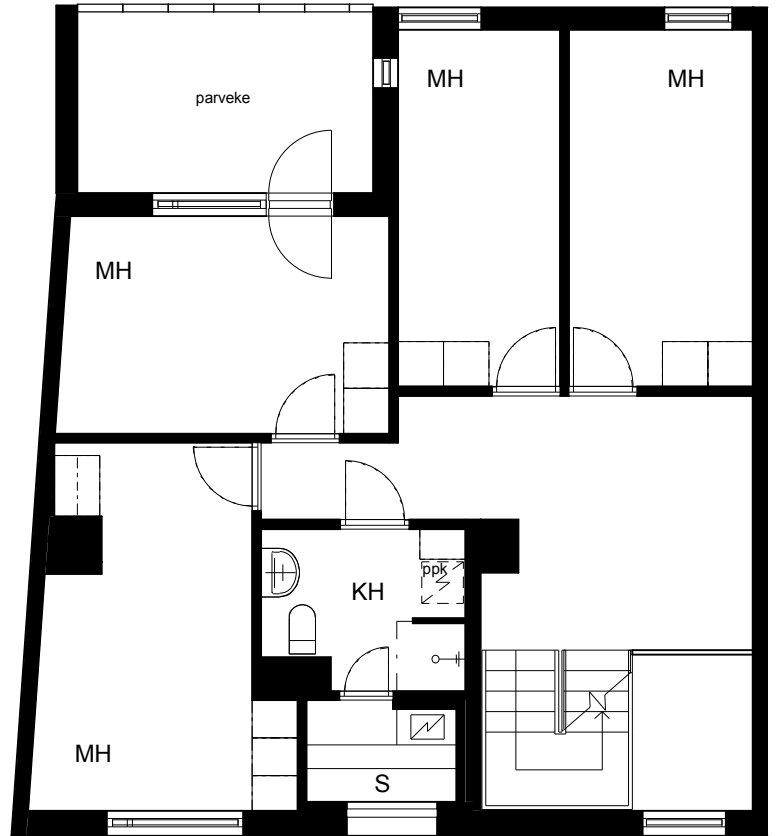

Kohteen tiedot:

Yhtiö: KOy Hämeentie 17a
 Katuosoite: Hämeentie 17a
 Postitoimipaikka: 00500 Helsinki

Huoneiston tunnus: as 57
 Huoneistotyyppi: 5 h + k + s + lasitettu parvekte
 Huoneiston pinta-ala: 124.5 m²
 Kerrossijainti: 9-10.krs/10.krs

Pohjapiirros
 1:100

as 57

as 57 10krs.

Hämeentie

as 57 Sijainti

as 57 10krs. Sijainti