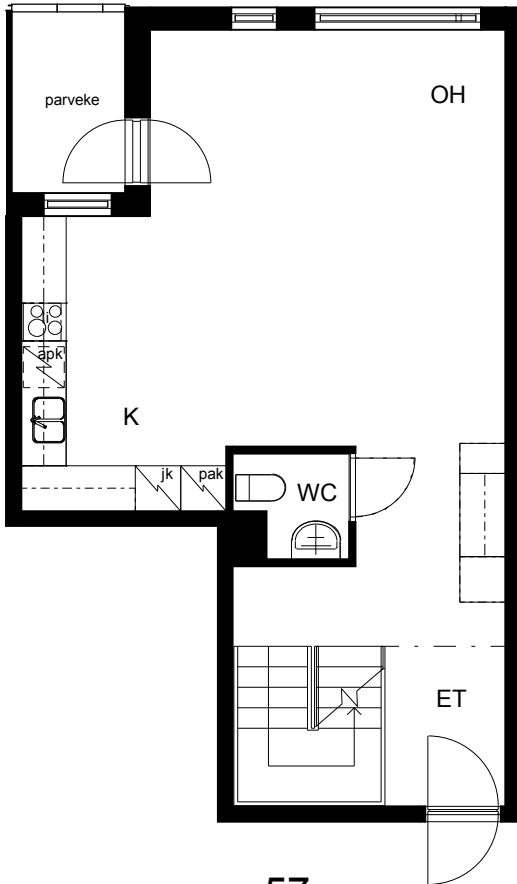

Kohteen tiedot:

Yhtiö: KOy Hämeentie 17a
 Katuosoite: Hämeentie 17a
 Postitoimipaikka: 00500 Helsinki

Huoneiston tunnus: as 57
 Huoneistotyyppi: 5 h + k + s + lasitettu parvekte
 Huoneiston pinta-ala: 124.5 m²
 Kerrossijainti: 9-10.krs/10.krs

Pohjapiirros
 1:100

as 57

as 57 10krs.

Hämeentie

as 57 Sijainti

as 57 10krs. Sijainti