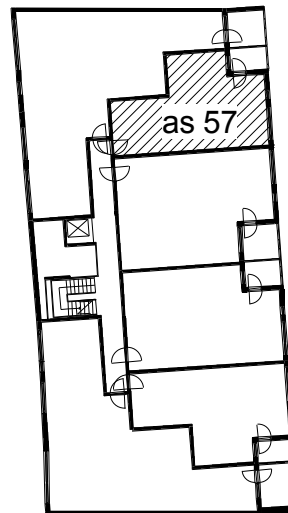

Kohteen tiedot:

Yhtiö: KOy Hämeentie 17a
 Katuosoite: Hämeentie 17a
 Postitoimipaikka: 00500 Helsinki

Huoneiston tunnus: as 57
 Huoneistotyyppi: 5 h + k + s + lasitettu parvekte
 Huoneiston pinta-ala: 124.5 m²
 Kerrossijainti: 9-10.krs/10.krs

Pohjapiirros
 1:100

as 57

as 57 10krs.

Hämeentie

as 57 Sijainti

as 57 10krs. Sijainti