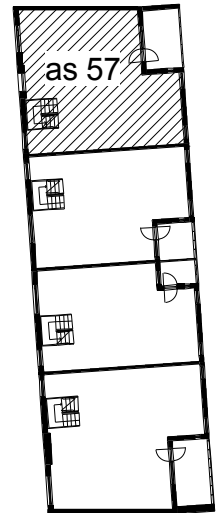

Kohteen tiedot:

Yhtiö: KOy Hämeentie 17a
 Katuosoite: Hämeentie 17a
 Postitoimipaikka: 00500 Helsinki

Huoneiston tunnus: as 57
 Huoneistotyyppi: 5 h + k + s + lasitettu parvekte
 Huoneiston pinta-ala: 124.5 m²
 Kerrossijainti: 9-10.krs/10.krs

Pohjapiirros
 1:100

as 57

as 57 10krs.

Hämeentie

as 57 Sijainti

as 57 10krs. Sijainti