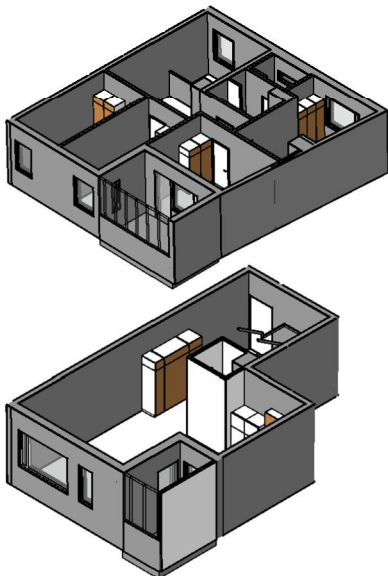

Kohteen tiedot:

Yhtiö: KOy Hämeentie 17a
Katuosoite: Hämeentie 17a
Postitoimipaikka: 00500 Helsinki

Huoneiston tunnus: as 57
Huoneistotyyppi: 5 h + k + s + lasitettu parvekte
Huoneiston pinta-ala: 124.5 m²
Kerrossijainti: 9-10.krs/10.krs

Pohjapiirros
1:100

Hämeentie