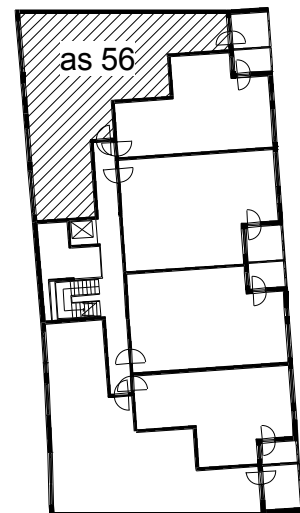

**Kohteen tiedot:**

Yhtiö: KOy Hämeentie 17a  
 Katuosoite: Hämeentie 17a  
 Postitoimipaikka: 00500 Helsinki

Huoneiston tunnus: as 56  
 Huoneistotyyppi: 5 h + k + s + lasitettu parveke  
 Huoneiston pinta-ala: 97.5 m<sup>2</sup>  
 Kerrossijainti: 9.krs/10.krs

**Pohjapiirros**

1:100

as 56 Sijainti