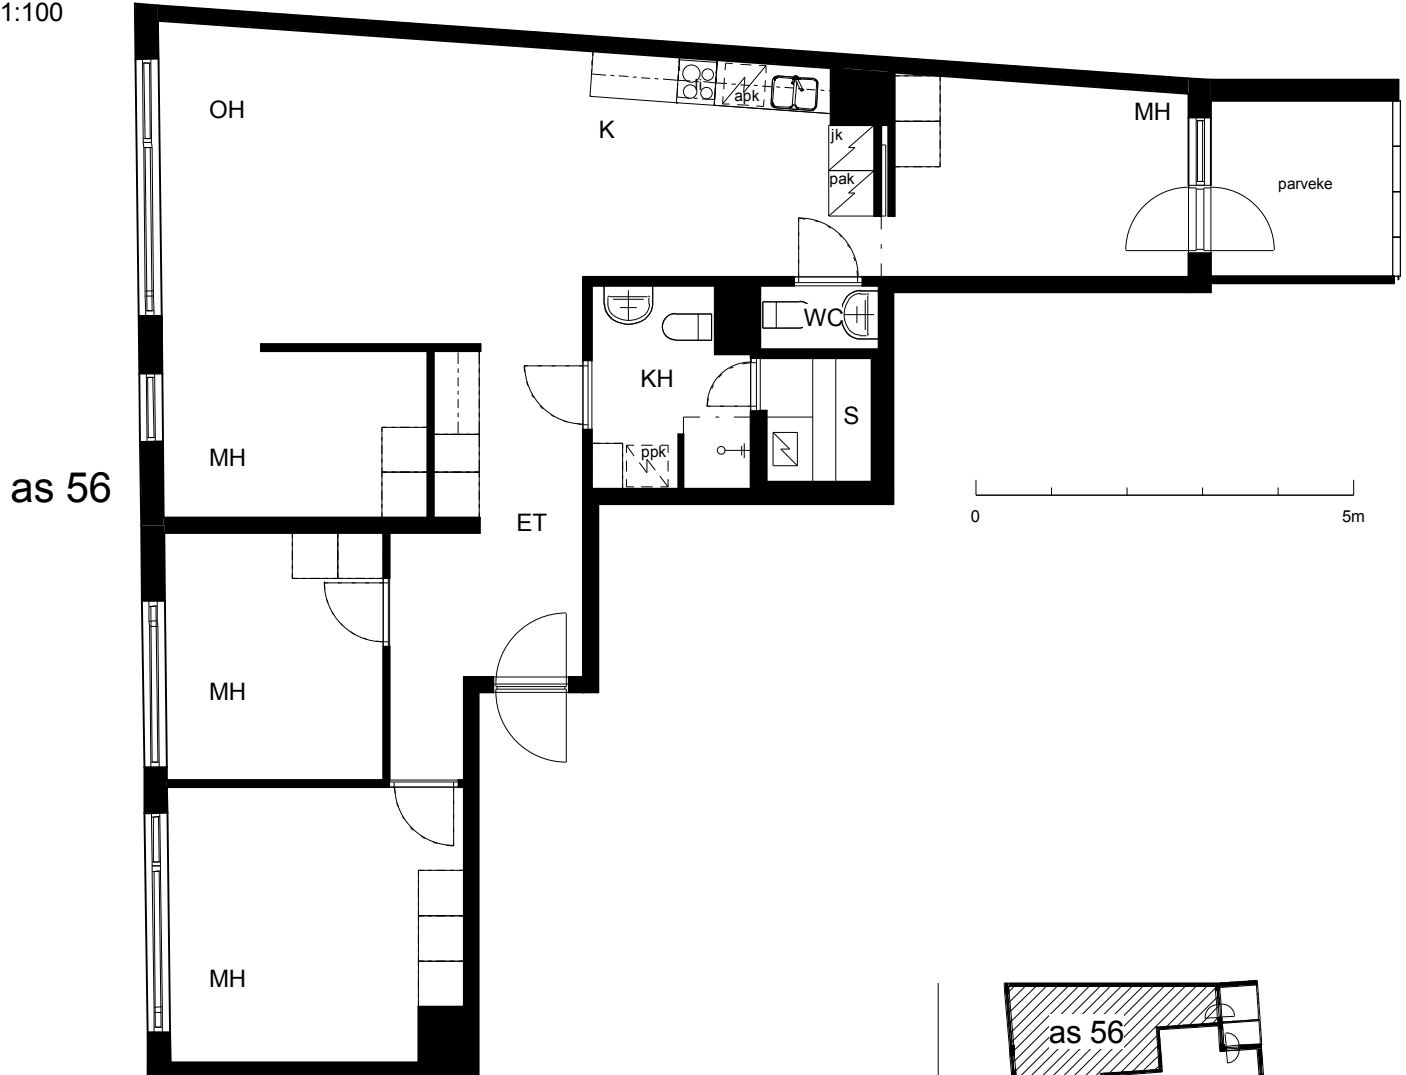

**Kohteen tiedot:**

Yhtiö: KOy Hämeentie 17a  
 Katuosoite: Hämeentie 17a  
 Postitoimipaikka: 00500 Helsinki

Huoneiston tunnus: as 56  
 Huoneistotyyppi: 5 h + k + s + lasitettu parveke  
 Huoneiston pinta-ala: 97.5 m<sup>2</sup>  
 Kerrossijainti: 9.krs/10.krs

**Pohjapiirros**

1:100

as 56 Sijainti