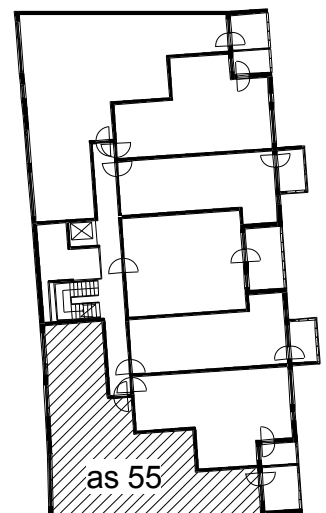

Kohteen tiedot:

Yhtiö: KOy Hämeentie 17a
 Katuosoite: Hämeentie 17a
 Postitoimipaikka: 00500 Helsinki

Huoneiston tunnus: as 55
 Huoneistotyyppi: 4 h + k + s + lasitettu parveke
 Huoneiston pinta-ala: 91.5 m²
 Kerrossijainti: 8.krs/10.krs

Pohjapiirros
 1:100

Hämeentie

as 55 Sijainti