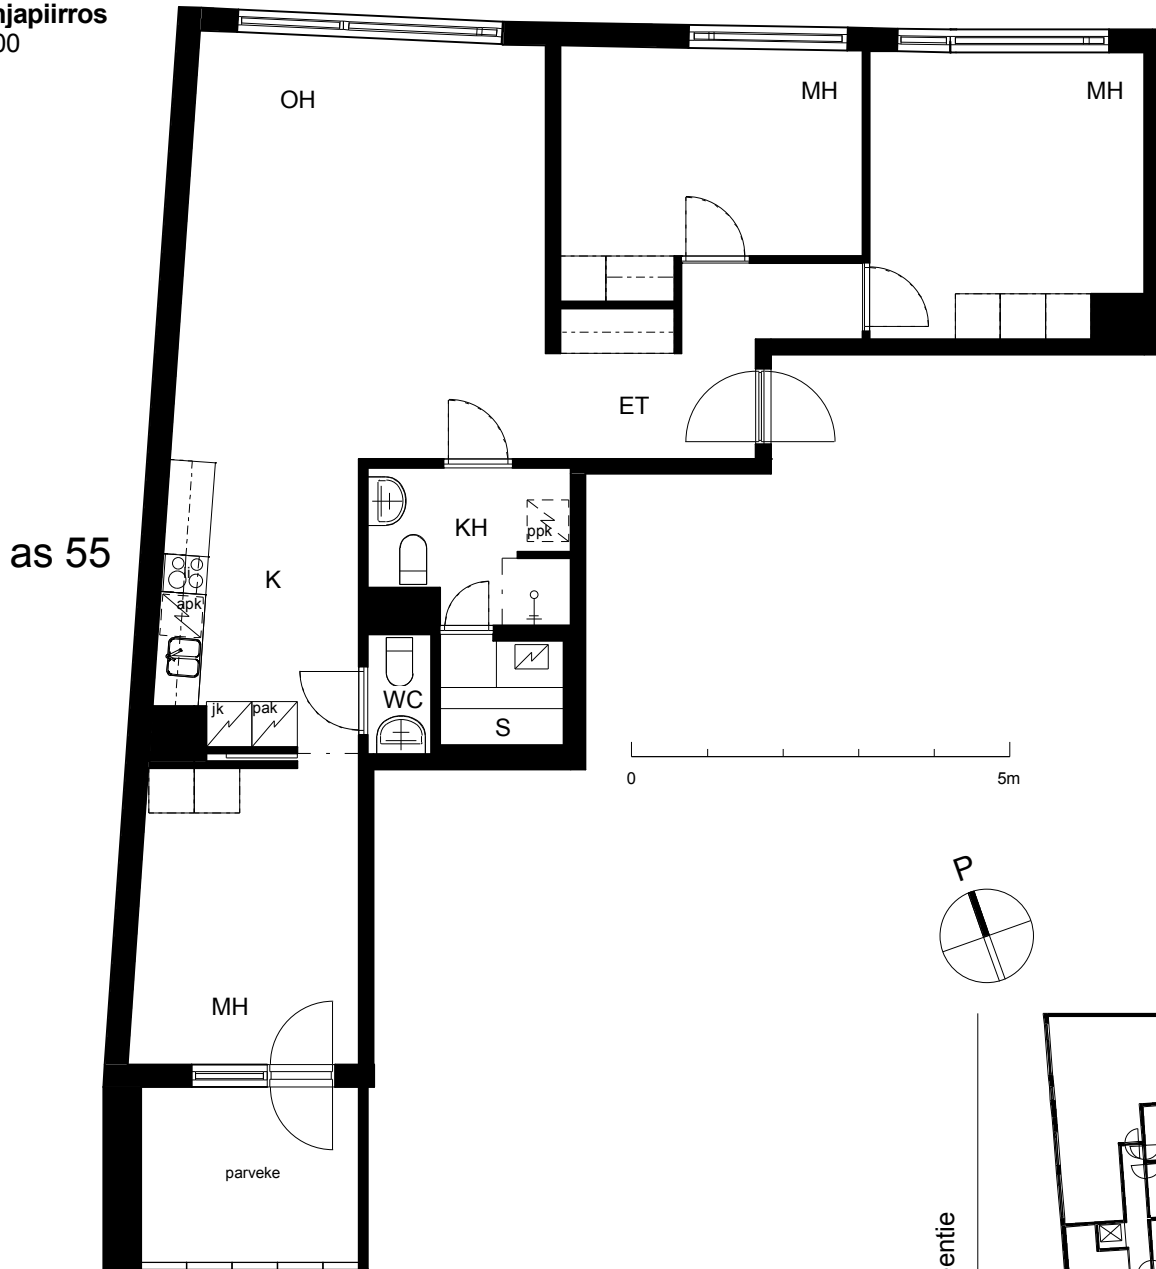

Kohteen tiedot:

Yhtiö: KOy Hämeentie 17a
 Katuosoite: Hämeentie 17a
 Postitoimipaikka: 00500 Helsinki

Huoneiston tunnus: as 55
 Huoneistotyyppi: 4 h + k + s + lasitettu parveke
 Huoneiston pinta-ala: 91.5 m²
 Kerrossijainti: 8.krs/10.krs

Pohjapiirros
 1:100

Hämeentie

as 55 Sijainti