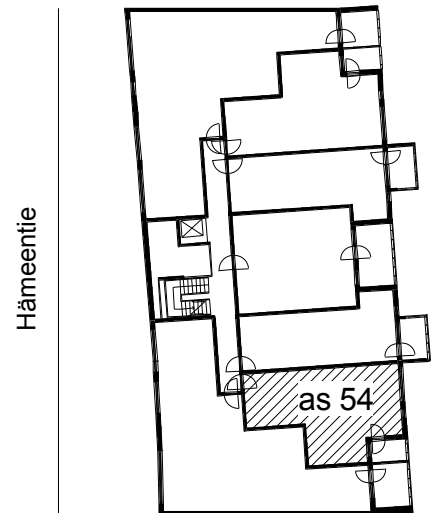

Kohteen tiedot:

Yhtiö: KOy Hämeentie 17a
 Katuosoite: Hämeentie 17a
 Postitoimipaikka: 00500 Helsinki

Huoneiston tunnus: as 54
 Huoneistotyyppi: 2 h + kk + s + lasitettu parveke
 Huoneiston pinta-ala: 50.5 m²
 Kerrossijainti: 8.krs/10.krs

Pohjapiirros

1:100

as 54 Sijainti