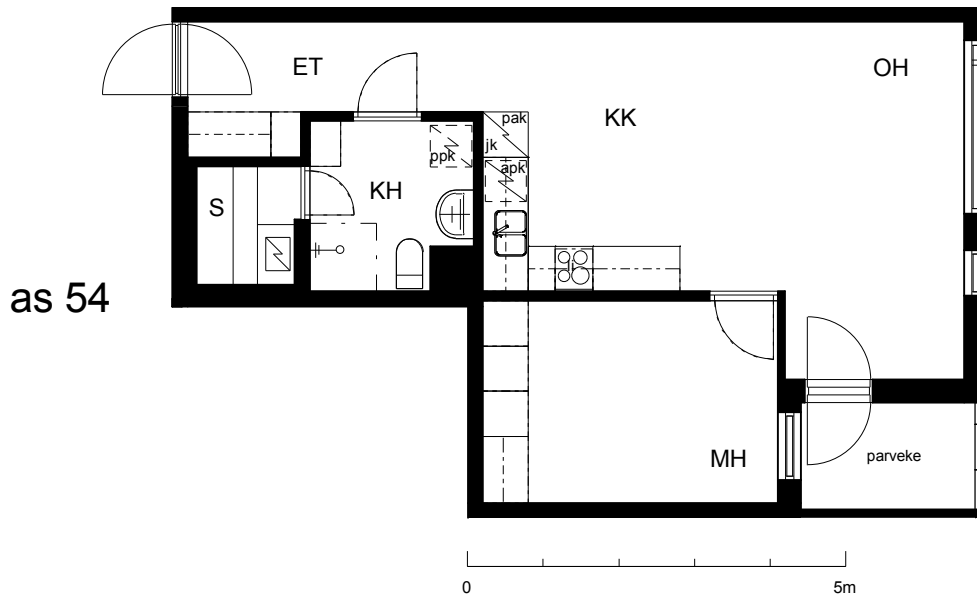

Kohteen tiedot:

Yhtiö: KOy Hämeentie 17a
 Katuosoite: Hämeentie 17a
 Postitoimipaikka: 00500 Helsinki

Huoneiston tunnus: as 54
 Huoneistotyyppi: 2 h + kk + s + lasitettu parveke
 Huoneiston pinta-ala: 50.5 m²
 Kerrossijainti: 8.krs/10.krs

Pohjapiirros

1:100

as 54 Sijainti