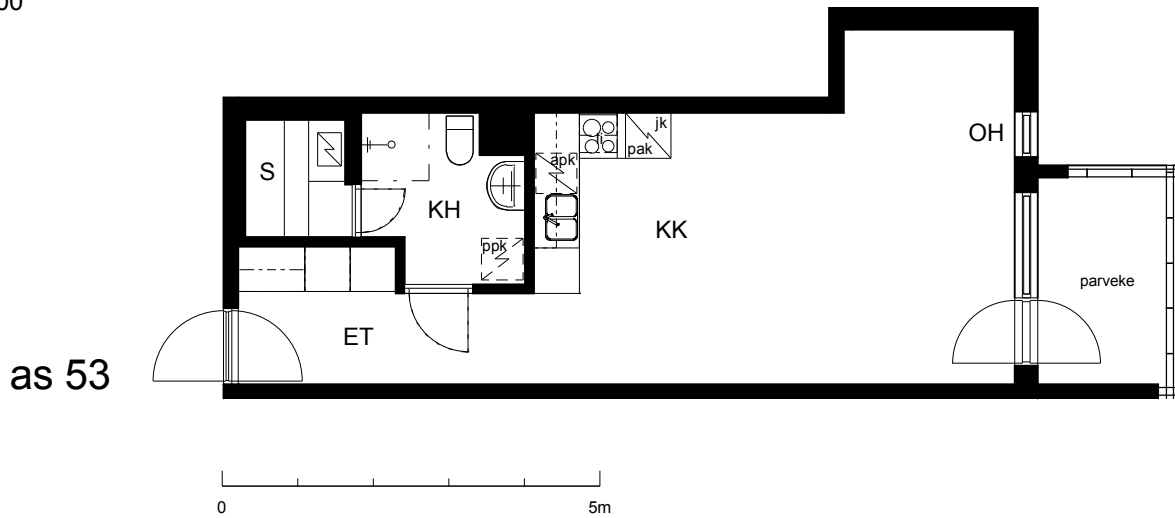

Kohteen tiedot:

Yhtiö: KOy Hämeentie 17a
 Katuosoite: Hämeentie 17a
 Postitoimipaikka: 00500 Helsinki

Huoneiston tunnus: as 53
 Huoneistotyyppi: 1h + kk + s + lasitettu parveke
 Huoneiston pinta-ala: 39.0 m²
 Kerrossijainti: 8.krs/10.krs

Pohjapiirros

1:100

as 53 Sijainti