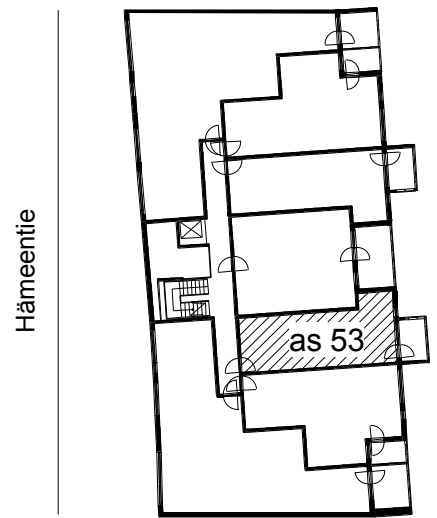

Kohteen tiedot:

Yhtiö: KOy Hämeentie 17a
 Katuosoite: Hämeentie 17a
 Postitoimipaikka: 00500 Helsinki

Huoneiston tunnus: as 53
 Huoneistotyyppi: 1h + kk + s + lasitettu parveke
 Huoneiston pinta-ala: 39.0 m²
 Kerrossijainti: 8.krs/10.krs

Pohjapiirros

1:100

as 53 Sijainti