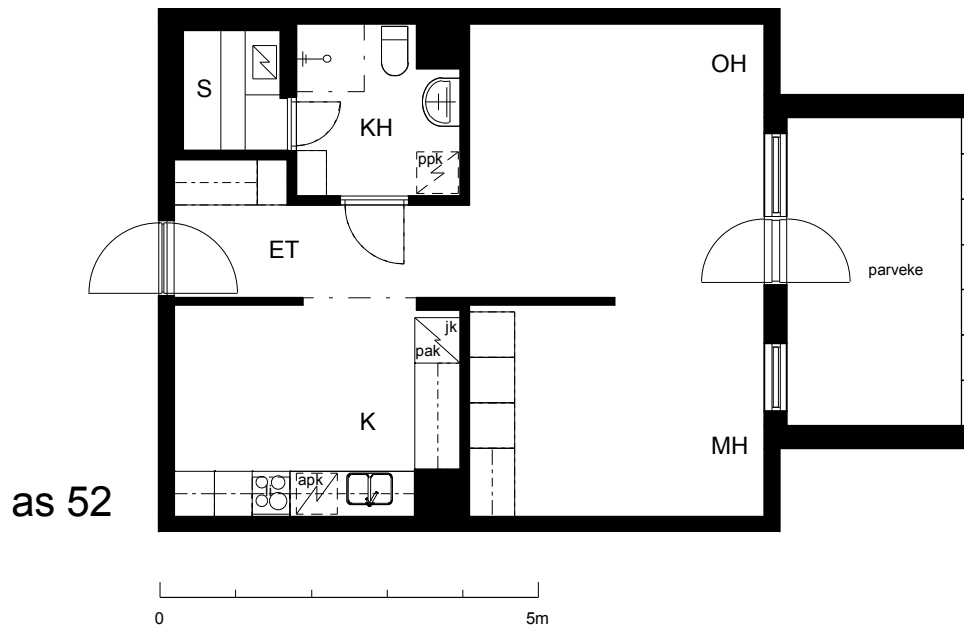

Kohteen tiedot:

Yhtiö: KOy Hämeentie 17a
Katuosoite: Hämeentie 17a
Postitoimipaikka: 00500 Helsinki

Huoneiston tunnus: as 52
Huoneistotyyppi: 2 h + k + s + lasitettu parveke
Huoneiston pinta-ala: 50.0 m²
Kerrossijainti: 8.krs/10.krs

Pohjapiirros

1:100

Hämeentie

as 52 Sijainti