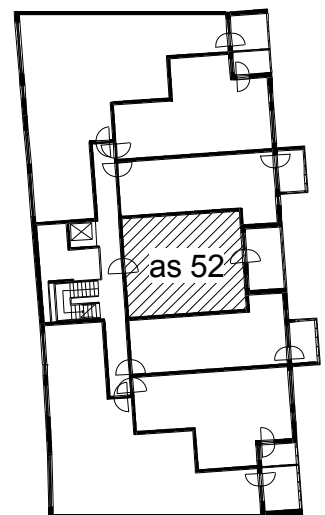

Kohteen tiedot:

Yhtiö: KOy Hämeentie 17a
Katuosoite: Hämeentie 17a
Postitoimipaikka: 00500 Helsinki

Huoneiston tunnus: as 52
Huoneistotyyppi: 2 h + k + s + lasitettu parveke
Huoneiston pinta-ala: 50.0 m²
Kerrossijainti: 8.krs/10.krs

Pohjapiirros

1:100

Hämeentie

as 52 Sijainti