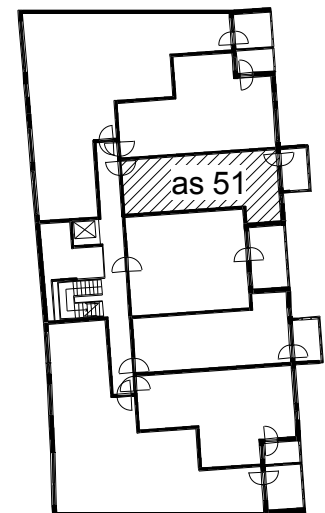

Kohteen tiedot:

Yhtiö: KOy Hämeentie 17a
 Katuosoite: Hämeentie 17a
 Postitoimipaikka: 00500 Helsinki

Huoneiston tunnus: as 51
 Huoneistotyyppi: 1 h + kk + s + lasitettu parvekte
 Huoneiston pinta-ala: 39.0 m²
 Kerrossijainti: 8.krs/10.krs

Pohjapiirros

1:100

Hämeentie

as 51 Sijainti