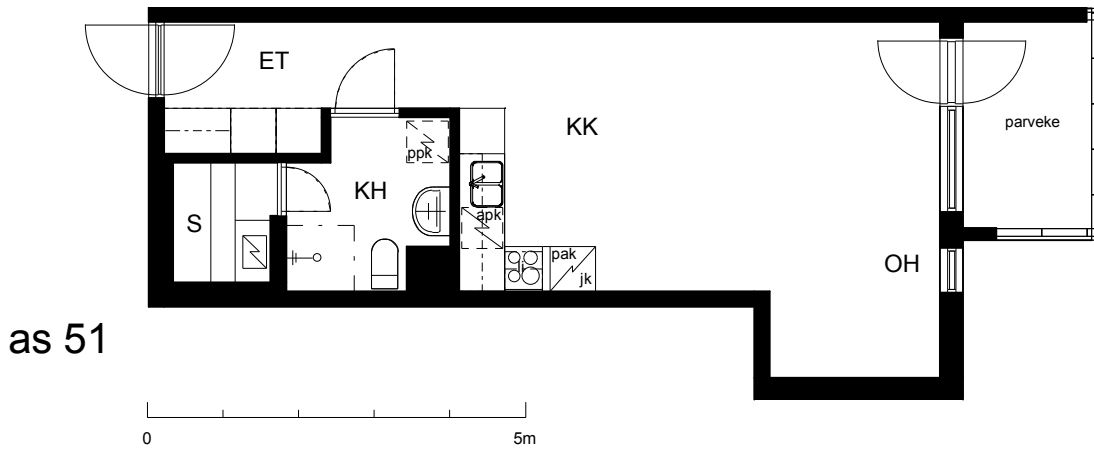

Kohteen tiedot:

Yhtiö: KOy Hämeentie 17a
 Katuosoite: Hämeentie 17a
 Postitoimipaikka: 00500 Helsinki

Huoneiston tunnus: as 51
 Huoneistotyyppi: 1 h + kk + s + lasitettu parvekte
 Huoneiston pinta-ala: 39.0 m²
 Kerrossijainti: 8.krs/10.krs

Pohjapiirros

1:100

Hämeentie

as 51 Sijainti