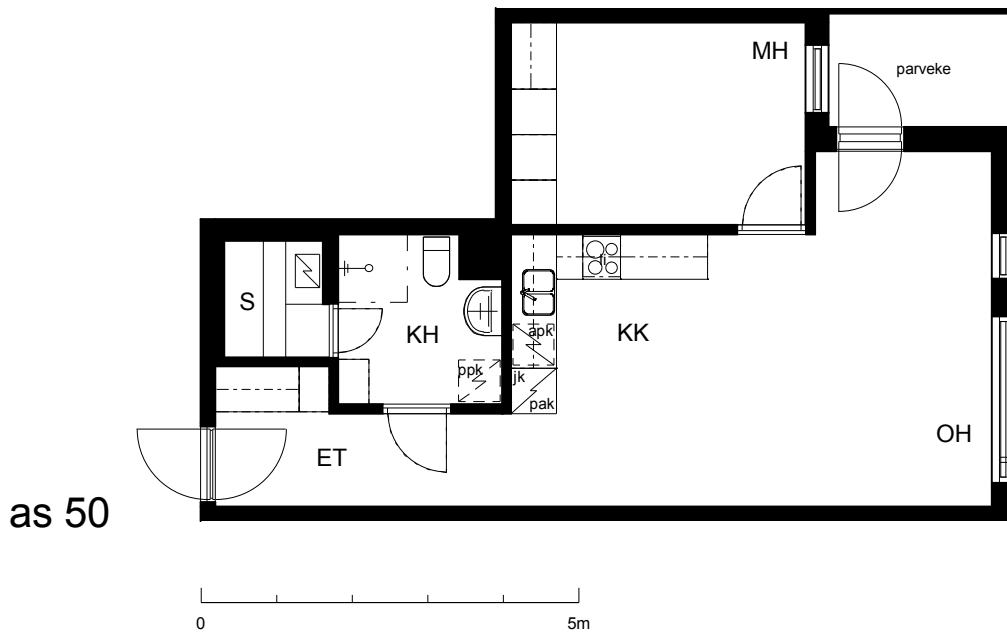

**Kohteen tiedot:**

Yhtiö: KOy Hämeentie 17a  
 Katuosoite: Hämeentie 17a  
 Postitoimipaikka: 00500 Helsinki

Huoneiston tunnus: as 50  
 Huoneistotyyppi: 2 h + kk + s + lasitettu parvekte  
 Huoneiston pinta-ala: 50.5 m<sup>2</sup>  
 Kerrossijainti: 8.krs/10.krs

**Pohjapiirros**

1:100

Hämeentie

as 50 Sijainti