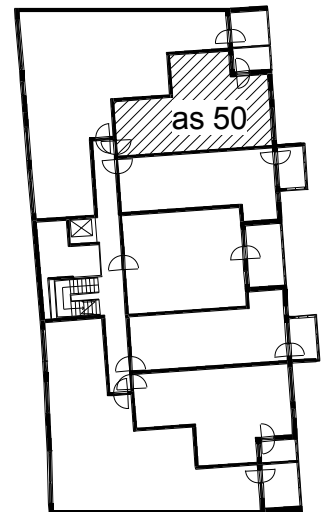

**Kohteen tiedot:**

Yhtiö: KOy Hämeentie 17a  
 Katuosoite: Hämeentie 17a  
 Postitoimipaikka: 00500 Helsinki

Huoneiston tunnus: as 50  
 Huoneistotyyppi: 2 h + kk + s + lasitettu parvekte  
 Huoneiston pinta-ala: 50.5 m<sup>2</sup>  
 Kerrossijainti: 8.krs/10.krs

**Pohjapiirros**

1:100

Hämeentie

as 50 Sijainti