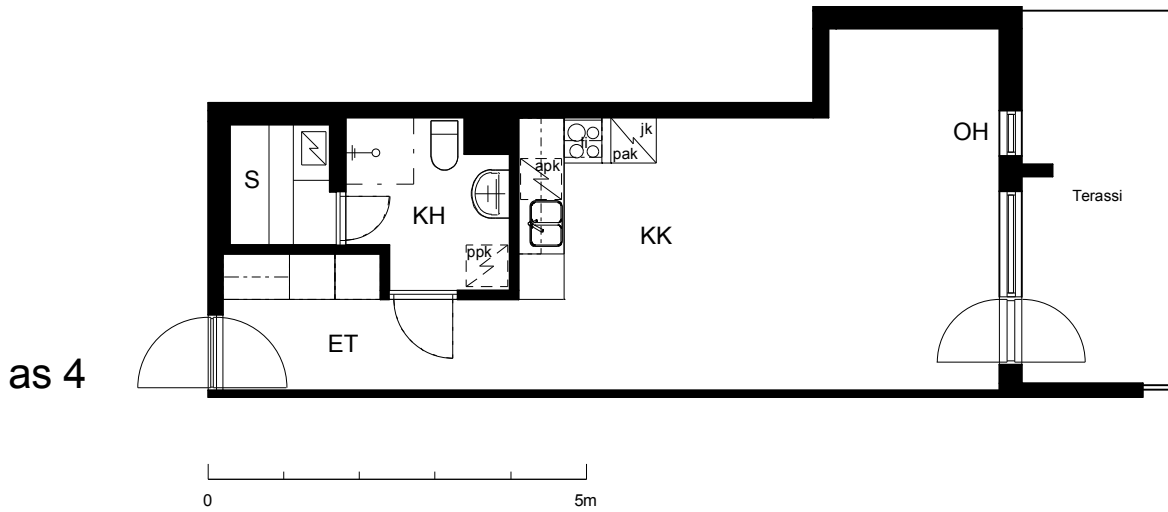

Kohteen tiedot:

Yhtiö: KOy Hämeentie 17a
Katuosoite: Hämeentie 17a
Postitoimipaikka: 00500 Helsinki

Huoneiston tunnus: as 4
Huoneistotyyppi: 1h + kk + s + terassi
Huoneiston pinta-ala: 39.0 m²
Kerrossijainti: 1.pohja/10.krs

Pohjapiirros

1:100

as 4 Sijainti