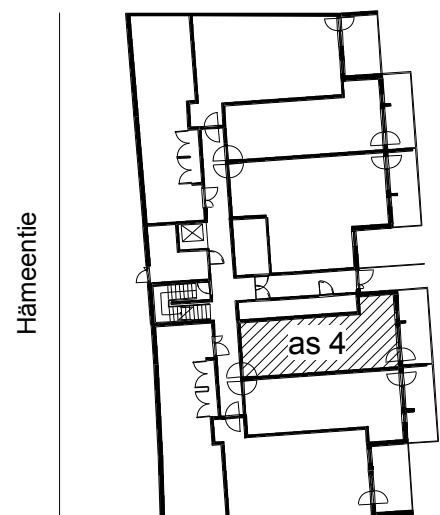

Kohteen tiedot:

Yhtiö: KOy Hämeentie 17a
Katuosoite: Hämeentie 17a
Postitoimipaikka: 00500 Helsinki

Huoneiston tunnus: as 4
Huoneistotyyppi: 1h + kk + s + terassi
Huoneiston pinta-ala: 39.0 m²
Kerrossijainti: 1.pohja/10.krs

Pohjapiirros

1:100

as 4 Sijainti