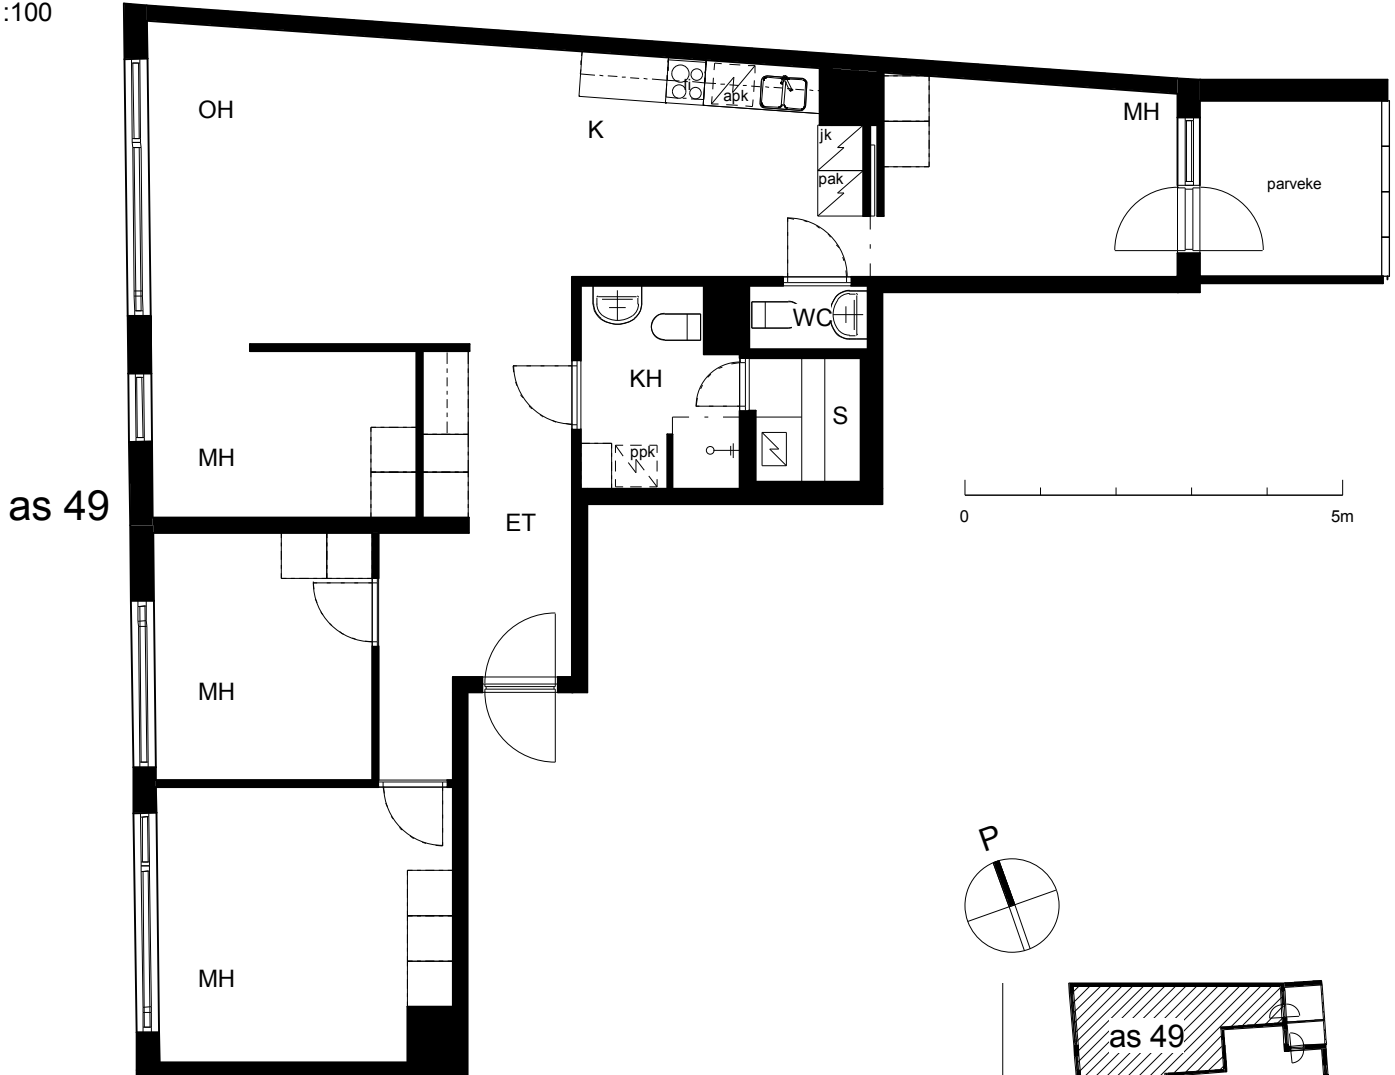

**Kohteen tiedot:**

Yhtiö: KOy Hämeentie 17a  
 Katuosoite: Hämeentie 17a  
 Postitoimipaikka: 00500 Helsinki

Huoneiston tunnus: as 49  
 Huoneistotyyppi: 5 h + k + s + lasitettu parvekte  
 Huoneiston pinta-ala: 97.5 m<sup>2</sup>  
 Kerrossijainti: 8.krs/10.krs

**Pohjapiirros**

1:100

Hämeentie

as 49 Sijainti