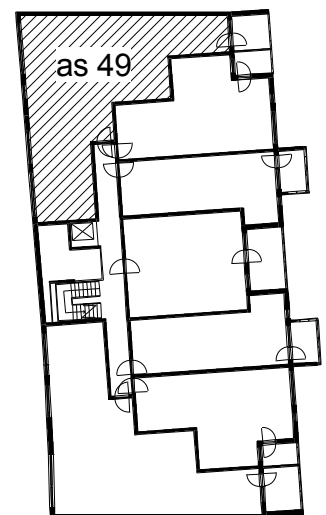

**Kohteen tiedot:**

Yhtiö: KOy Hämeentie 17a  
 Katuosoite: Hämeentie 17a  
 Postitoimipaikka: 00500 Helsinki

Huoneiston tunnus: as 49  
 Huoneistotyyppi: 5 h + k + s + lasitettu parvekte  
 Huoneiston pinta-ala: 97.5 m<sup>2</sup>  
 Kerrossijainti: 8.krs/10.krs

**Pohjapiirros**

1:100

Hämeentie

as 49 Sijainti