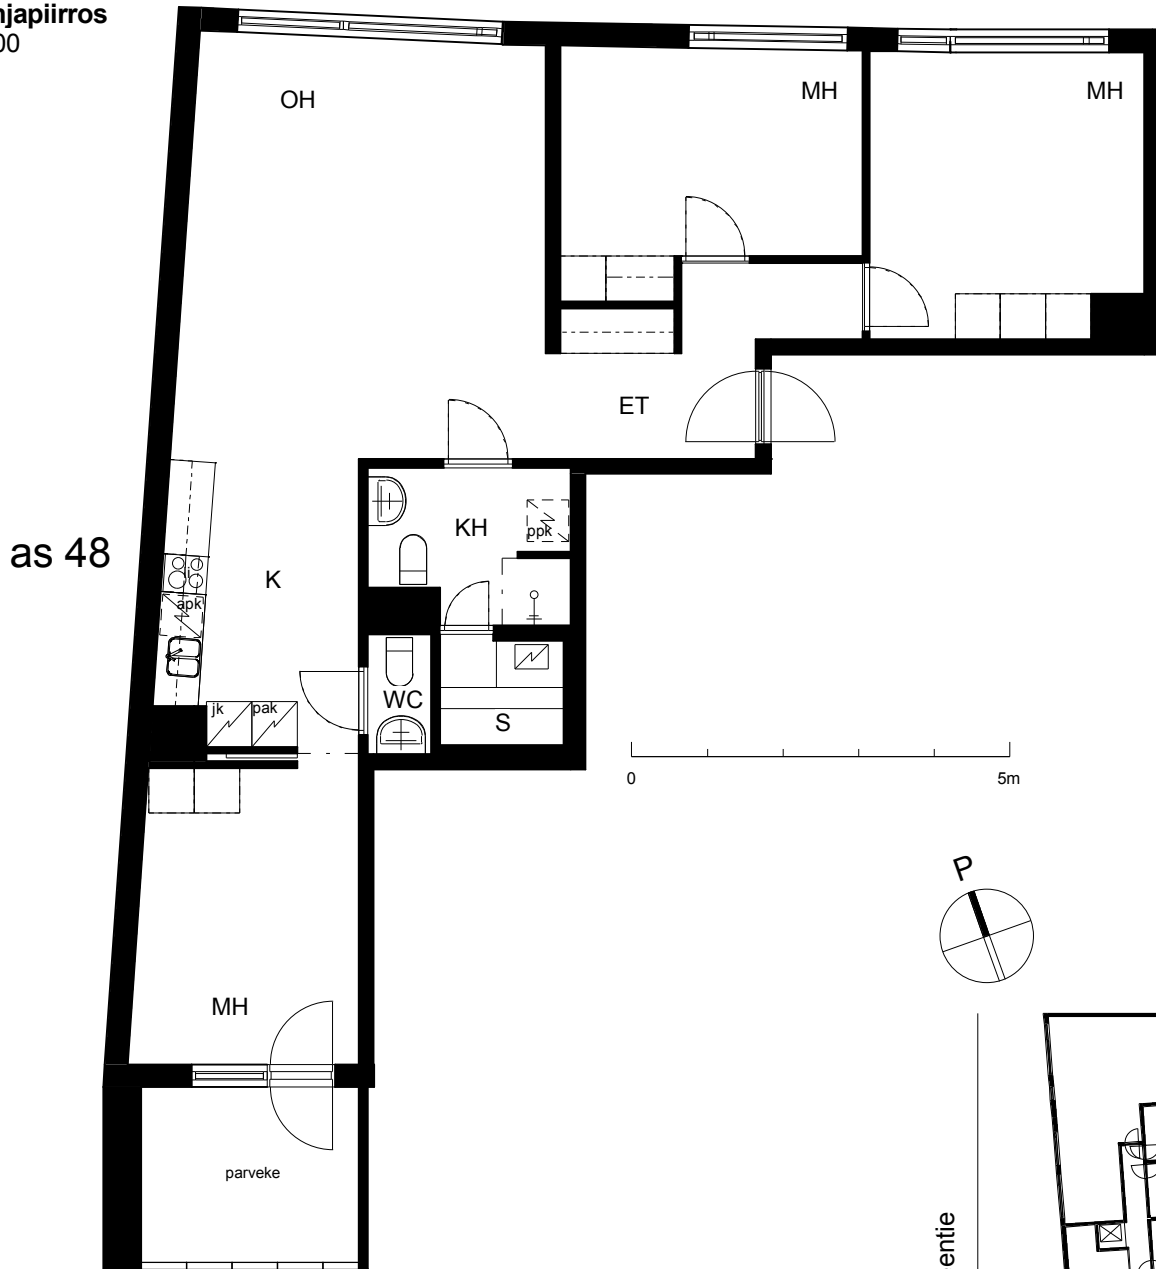

**Kohteen tiedot:**

Yhtiö: KOy Hämeentie 17a  
 Katuosoite: Hämeentie 17a  
 Postitoimipaikka: 00500 Helsinki

Huoneiston tunnus: as 48  
 Huoneistotyyppi: 4 h + k + s + lasitettu parveke  
 Huoneiston pinta-ala: 91.5 m<sup>2</sup>  
 Kerrossijainti: 7.krs/10.krs

**Pohjapiirros**  
 1:100

Hämeentie

as 48 Sijainti