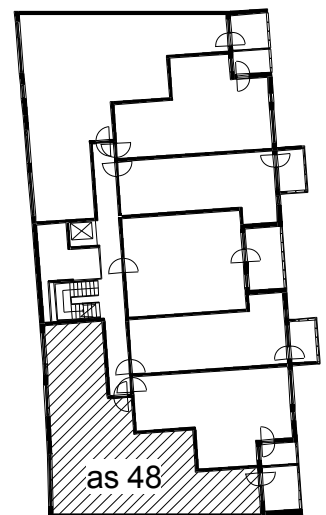

**Kohteen tiedot:**

Yhtiö: KOy Hämeentie 17a  
 Katuosoite: Hämeentie 17a  
 Postitoimipaikka: 00500 Helsinki

Huoneiston tunnus: as 48  
 Huoneistotyyppi: 4 h + k + s + lasitettu parveke  
 Huoneiston pinta-ala: 91.5 m<sup>2</sup>  
 Kerrossijainti: 7.krs/10.krs

**Pohjapiirros**  
 1:100

Hämeentie

as 48 Sijainti