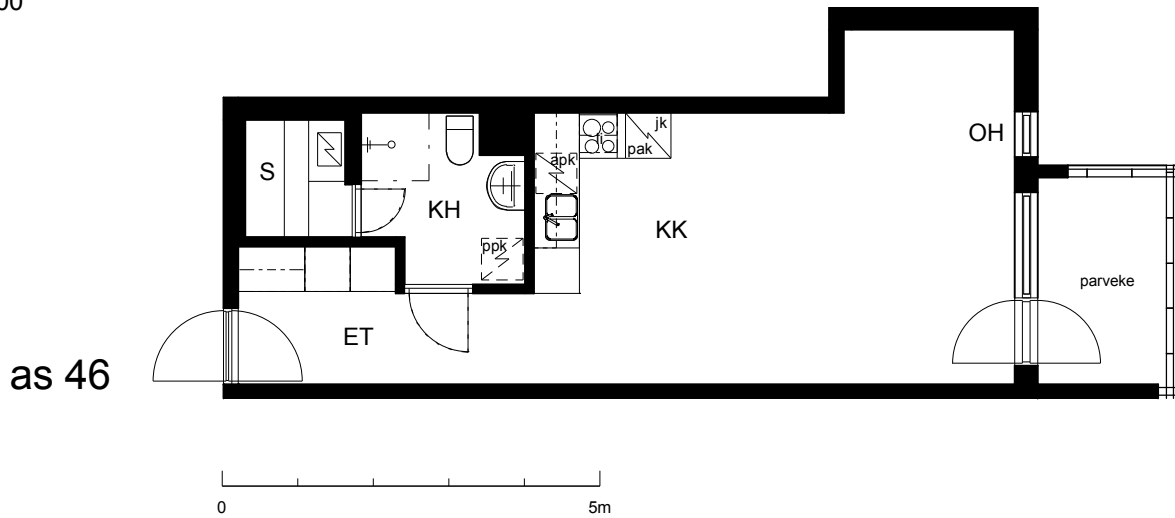

Kohteen tiedot:

Yhtiö: KOy Hämeentie 17a
 Katuosoite: Hämeentie 17a
 Postitoimipaikka: 00500 Helsinki

Huoneiston tunnus: as 46
 Huoneistotyyppi: 1h + kk + s + lasitettu parveke
 Huoneiston pinta-ala: 39.0 m²
 Kerrossijainti: 7.krs/10.krs

Pohjapiirros

1:100

as 46 Sijainti