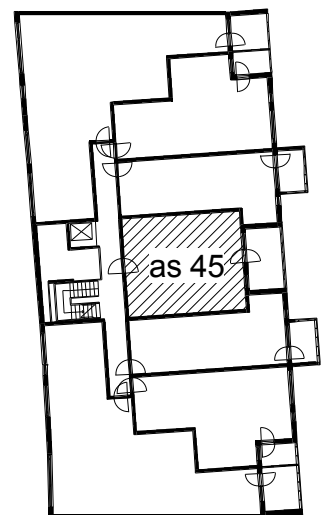

Kohteen tiedot:

Yhtiö: KOy Hämeentie 17a
Katuosoite: Hämeentie 17a
Postitoimipaikka: 00500 Helsinki

Huoneiston tunnus: as 45
Huoneistotyyppi: 2 h + k + s + lasitettu parveke
Huoneiston pinta-ala: 50.0 m²
Kerrossijainti: 7.krs/10.krs

Pohjapiirros

1:100

Hämeentie

as 45 Sijainti