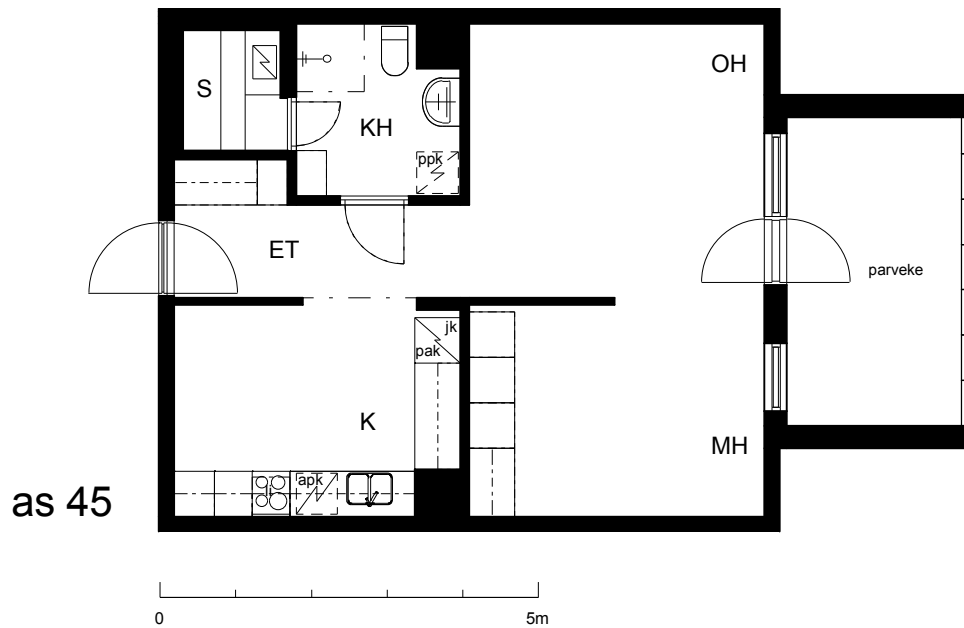

Kohteen tiedot:

Yhtiö: KOy Hämeentie 17a
Katuosoite: Hämeentie 17a
Postitoimipaikka: 00500 Helsinki

Huoneiston tunnus: as 45
Huoneistotyyppi: 2 h + k + s + lasitettu parveke
Huoneiston pinta-ala: 50.0 m²
Kerrossijainti: 7.krs/10.krs

Pohjapiirros

1:100