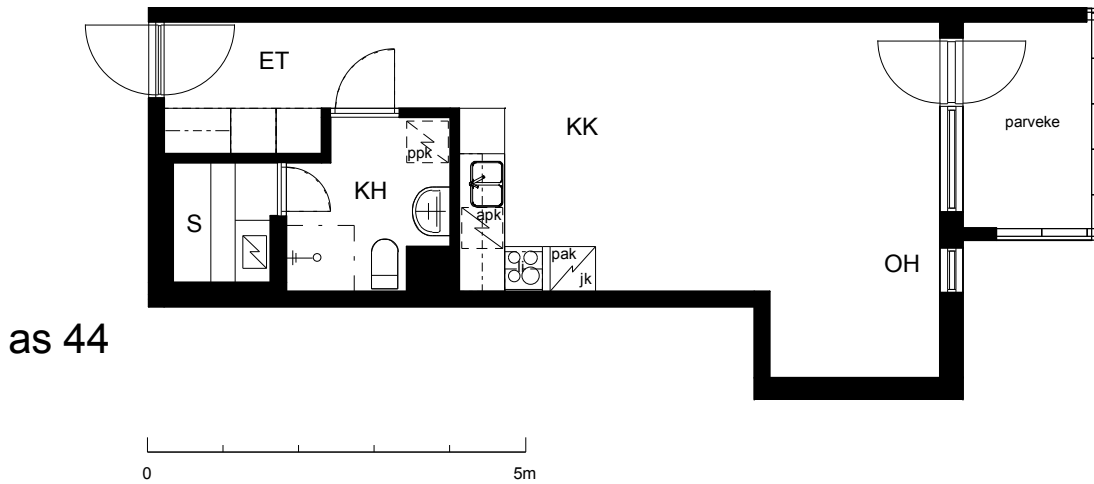

Kohteen tiedot:

Yhtiö: KOy Hämeentie 17a
Katuosoite: Hämeentie 17a
Postitoimipaikka: 00500 Helsinki

Huoneiston tunnus: as 44
Huoneistotyyppi: 1 h + kk + s + lasitettu parvekte
Huoneiston pinta-ala: 39.0 m²
Kerrossijainti: 7.krs/10.krs

Pohjapiirros

1:100

as 44 Sijainti