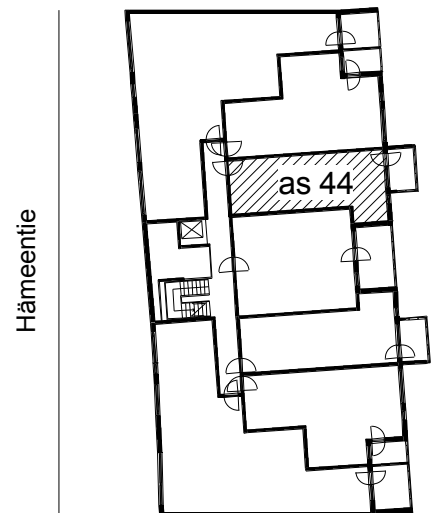

Kohteen tiedot:

Yhtiö: KOy Hämeentie 17a
Katuosoite: Hämeentie 17a
Postitoimipaikka: 00500 Helsinki

Huoneiston tunnus: as 44
Huoneistotyyppi: 1 h + kk + s + lasitettu parvekte
Huoneiston pinta-ala: 39.0 m²
Kerrossijainti: 7.krs/10.krs

Pohjapiirros

1:100

as 44 Sijainti