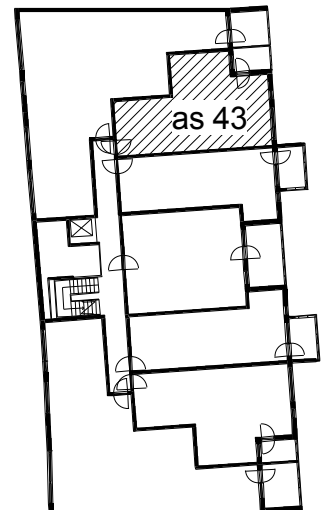

Kohteen tiedot:

Yhtiö: KOy Hämeentie 17a
 Katuosoite: Hämeentie 17a
 Postitoimipaikka: 00500 Helsinki

Huoneiston tunnus: as 43
 Huoneistotyyppi: 2 h + kk + s + lasitettu parvekte
 Huoneiston pinta-ala: 50.5 m²
 Kerrossijainti: 7.krs/10.krs

Pohjapiirros

1:100

as 43

Hämeentie

as 43 Sijainti