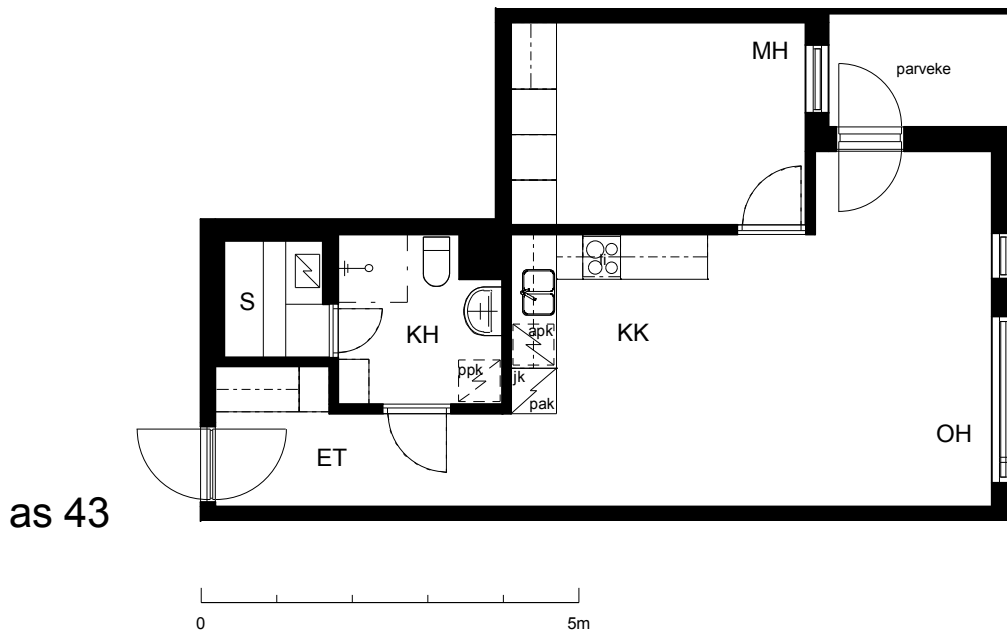

Kohteen tiedot:

Yhtiö: KOy Hämeentie 17a
Katuosoite: Hämeentie 17a
Postitoimipaikka: 00500 Helsinki

Huoneiston tunnus: as 43
Huoneistotyyppi: 2 h + kk + s + lasitettu parvekte
Huoneiston pinta-ala: 50.5 m²
Kerrossijainti: 7.krs/10.krs

Pohjapiirros

1:100

as 43

Hämeentie