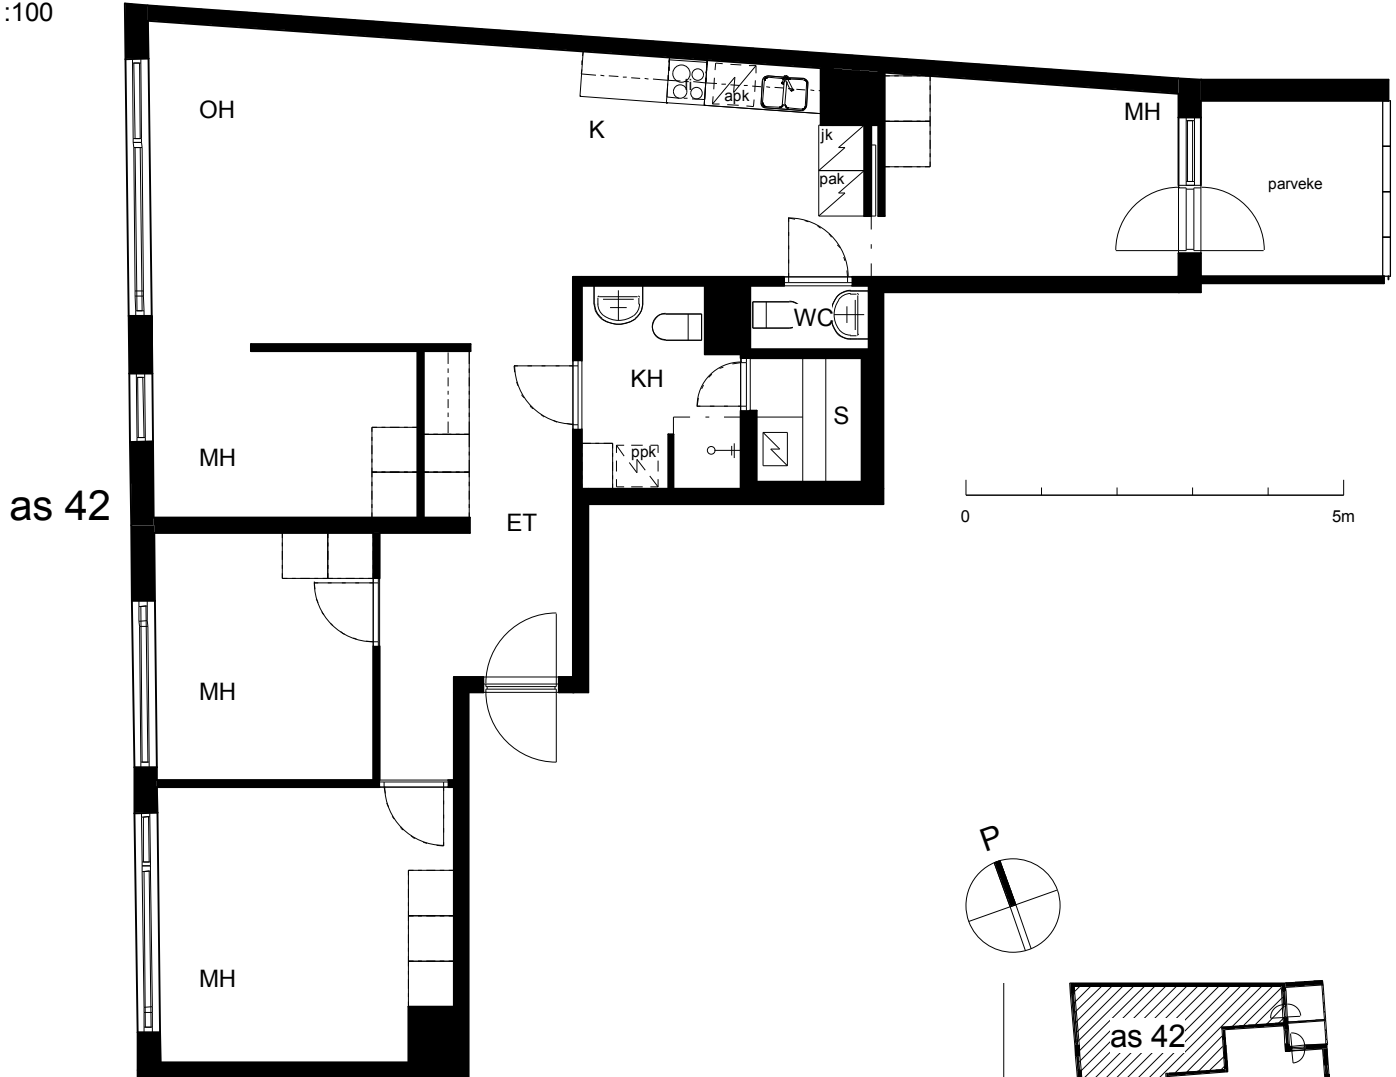

Kohteen tiedot:

Yhtiö: KOy Hämeentie 17a
 Katuosoite: Hämeentie 17a
 Postitoimipaikka: 00500 Helsinki

Huoneiston tunnus: as 42
 Huoneistotyyppi: 5 h + k + s + lasitettu parvekte
 Huoneiston pinta-ala: 97.5 m²
 Kerrossijainti: 7.krs/10.krs

Pohjapiirros

1:100

Hämeentie

as 42 Sijainti