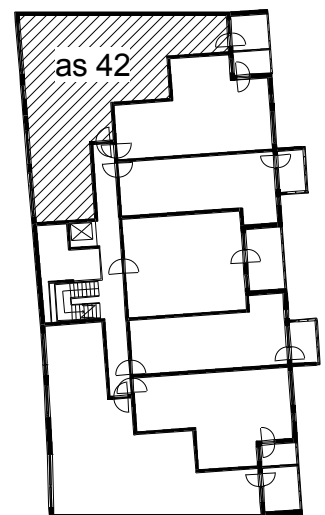

Kohteen tiedot:

Yhtiö: KOy Hämeentie 17a
 Katuosoite: Hämeentie 17a
 Postitoimipaikka: 00500 Helsinki

Huoneiston tunnus: as 42
 Huoneistotyyppi: 5 h + k + s + lasitettu parvekte
 Huoneiston pinta-ala: 97.5 m²
 Kerrossijainti: 7.krs/10.krs

Pohjapiirros

1:100

Hämeentie

as 42 Sijainti