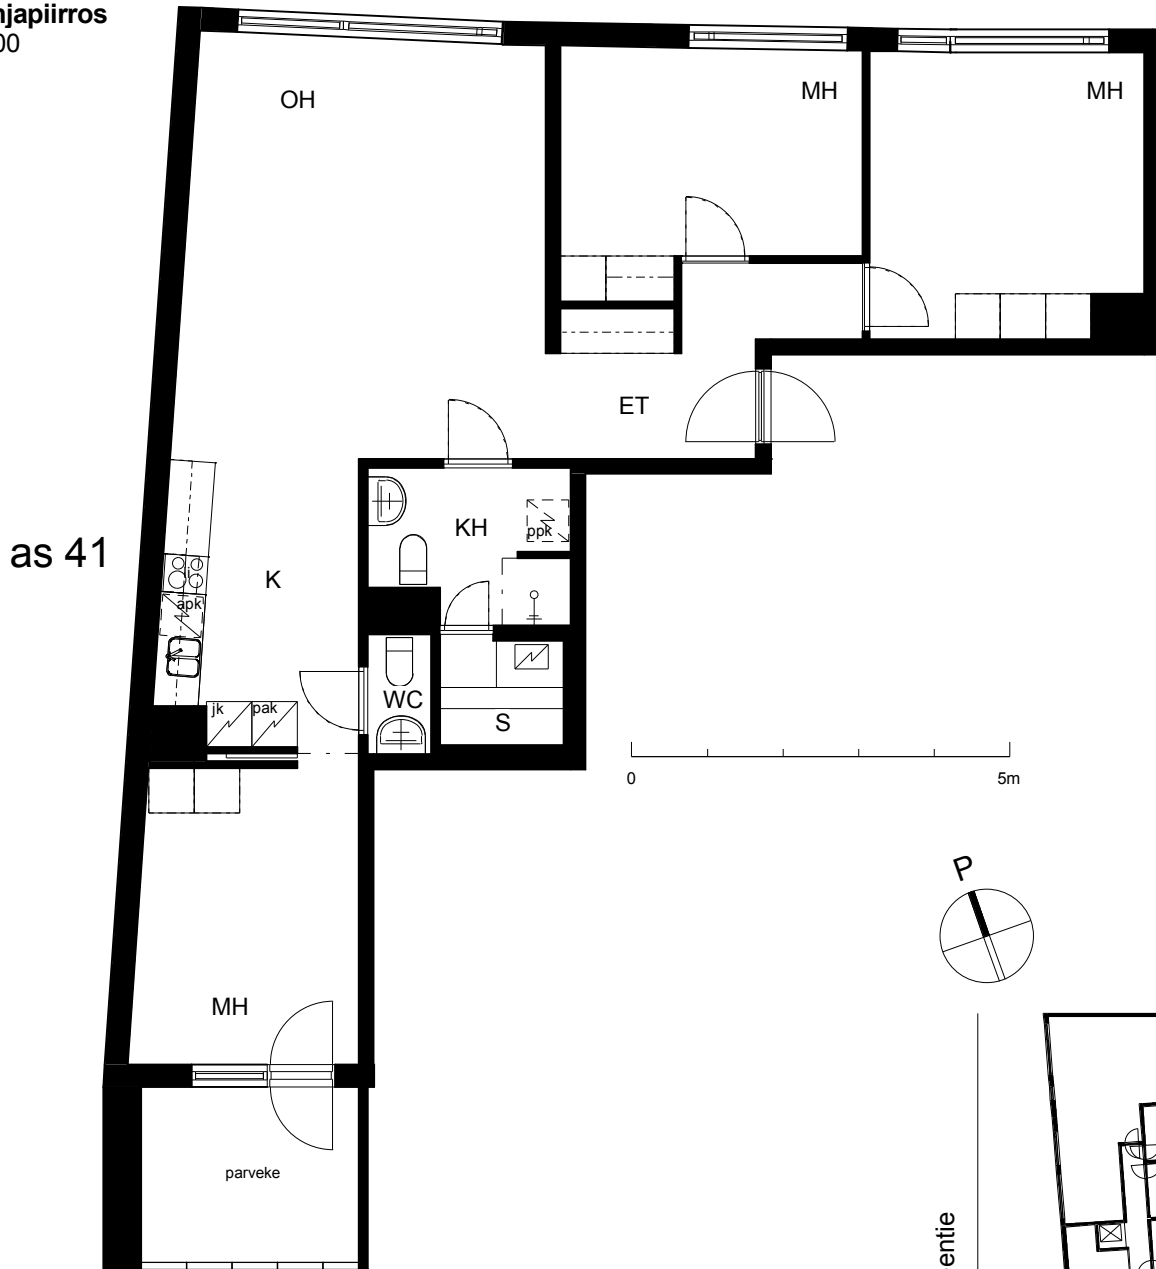

Kohteen tiedot:

Yhtiö: KOy Hämeentie 17a
 Katuosoite: Hämeentie 17a
 Postitoimipaikka: 00500 Helsinki

Huoneiston tunnus: as 41
 Huoneistotyyppi: 4 h + k + s + lasitettu parveke
 Huoneiston pinta-ala: 91.5 m²
 Kerrossijainti: 6.krs/10.krs

Pohjapiirros
 1:100

Hämeentie

as 41 Sijainti