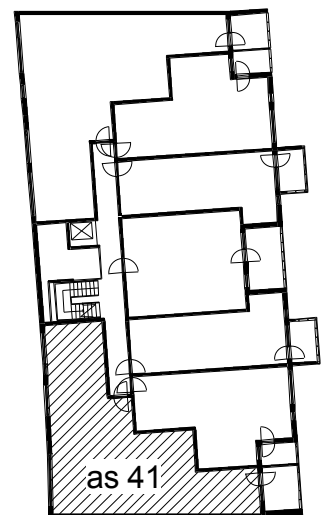

Kohteen tiedot:

Yhtiö: KOy Hämeentie 17a
 Katuosoite: Hämeentie 17a
 Postitoimipaikka: 00500 Helsinki

Huoneiston tunnus: as 41
 Huoneistotyyppi: 4 h + k + s + lasitettu parveke
 Huoneiston pinta-ala: 91.5 m²
 Kerrossijainti: 6.krs/10.krs

Pohjapiirros
 1:100

Hämeentie

as 41 Sijainti