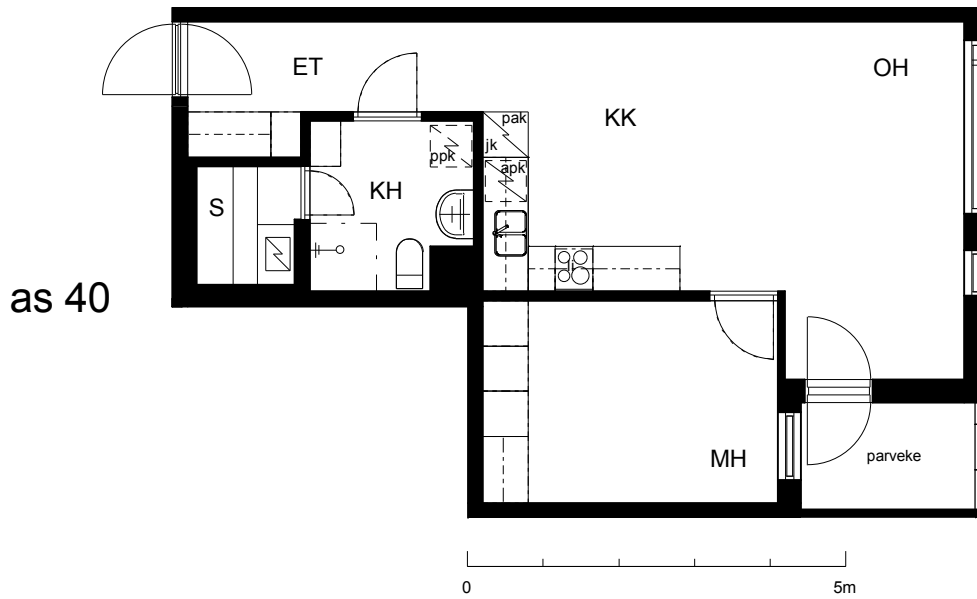

Kohteen tiedot:

Yhtiö: KOy Hämeentie 17a
Katuosoite: Hämeentie 17a
Postitoimipaikka: 00500 Helsinki

Huoneiston tunnus: as 40
Huoneistotyyppi: 2 h + kk + s + lasitettu parveke
Huoneiston pinta-ala: 50.5 m²
Kerrossijainti: 6.krs/10.krs

Pohjapiirros

1:100