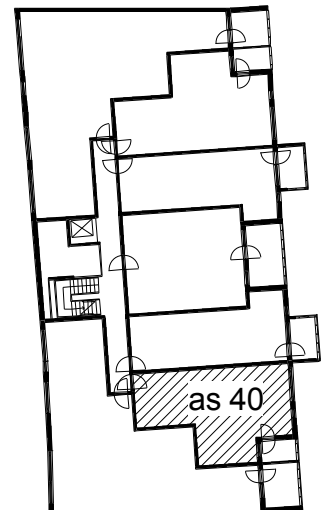

Kohteen tiedot:

Yhtiö: KOy Hämeentie 17a
Katuosoite: Hämeentie 17a
Postitoimipaikka: 00500 Helsinki

Huoneiston tunnus: as 40
Huoneistotyyppi: 2 h + kk + s + lasitettu parveke
Huoneiston pinta-ala: 50.5 m²
Kerrossijainti: 6.krs/10.krs

Pohjapiirros

1:100

Hämeentie

as 40 Sijainti