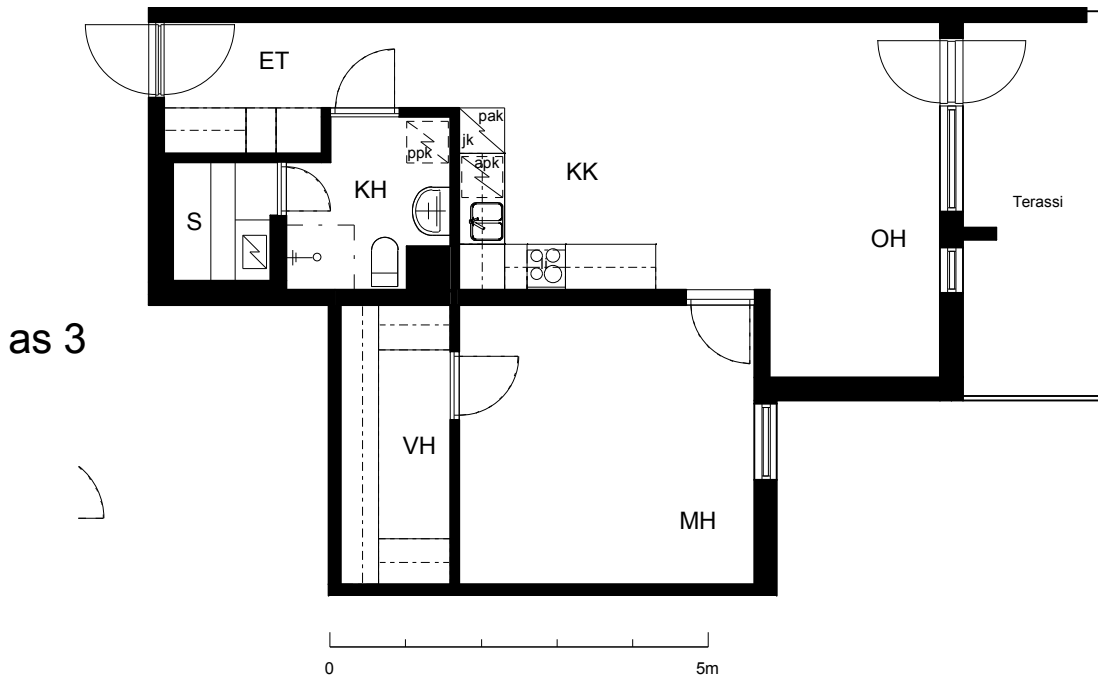

Kohteen tiedot:

Yhtiö: KOy Hämeentie 17a
 Katuosoite: Hämeentie 17a
 Postitoimipaikka: 00500 Helsinki

Huoneiston tunnus: as 3
 Huoneistotyyppi: 2 h + kk + s + terassi
 Huoneiston pinta-ala: 59.0 m²
 Kerrossijainti: 1.pohja/10.krs

Pohjapiirros
 1:100

as 3 Sijainti