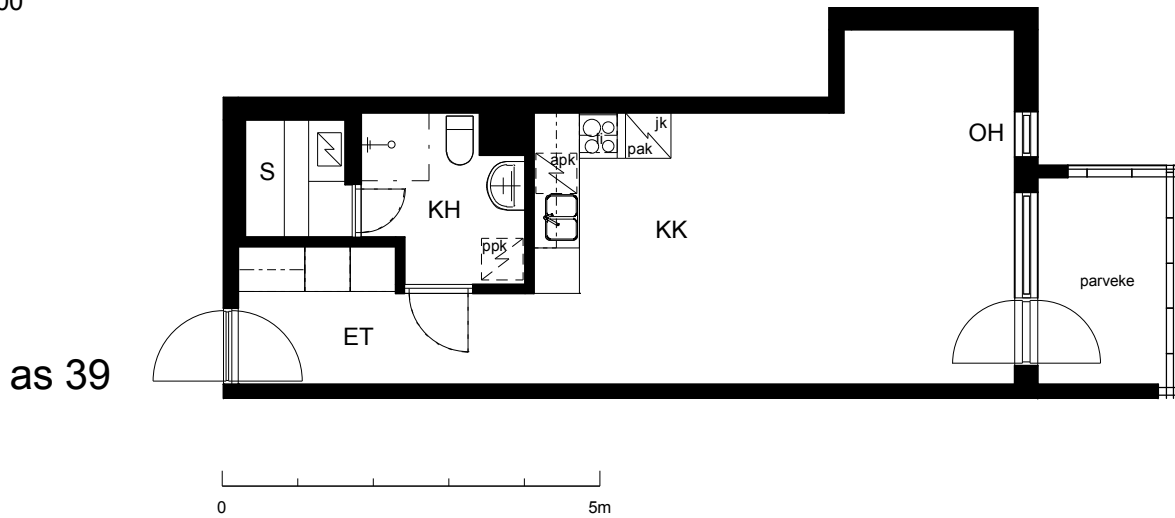

Kohteen tiedot:

Yhtiö: KOy Hämeentie 17a
 Katuosoite: Hämeentie 17a
 Postitoimipaikka: 00500 Helsinki

Huoneiston tunnus: as 39
 Huoneistotyyppi: 1h + kk + s + lasitettu parveke
 Huoneiston pinta-ala: 39.0 m²
 Kerrossijainti: 6.krs/10.krs

Pohjapiirros

1:100

as 39 Sijainti