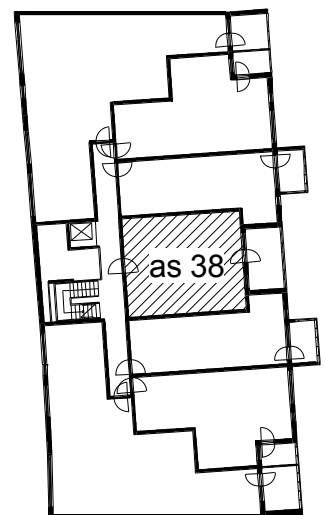

Kohteen tiedot:

Yhtiö: KOy Hämeentie 17a
 Katuosoite: Hämeentie 17a
 Postitoimipaikka: 00500 Helsinki

Huoneiston tunnus: as 38
 Huoneistotyyppi: 2 h + k + s + lasitettu parveke
 Huoneiston pinta-ala: 50.0 m²
 Kerrossijainti: 6.krs/10.krs

Pohjapiirros

1:100

Hämeentie

as 38 Sijainti