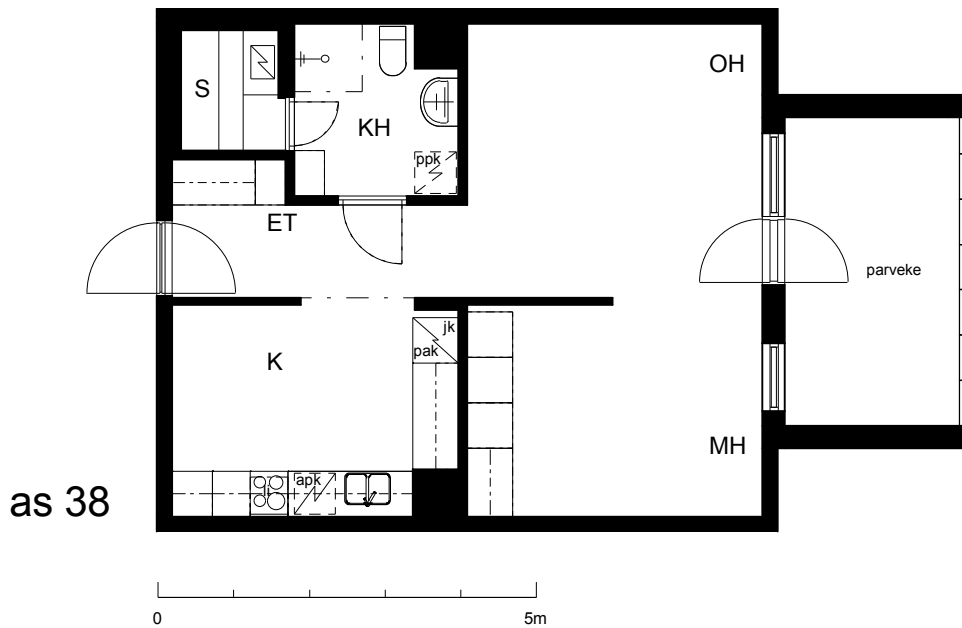

Kohteen tiedot:

Yhtiö: KOy Hämeentie 17a
 Katuosoite: Hämeentie 17a
 Postitoimipaikka: 00500 Helsinki

Huoneiston tunnus: as 38
 Huoneistotyyppi: 2 h + k + s + lasitettu parveke
 Huoneiston pinta-ala: 50.0 m²
 Kerrossijainti: 6.krs/10.krs

Pohjapiirros

1:100

Hämeentie

as 38 Sijainti