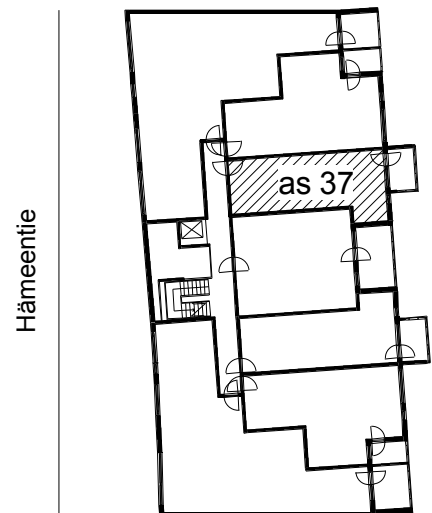

Kohteen tiedot:

Yhtiö: KOy Hämeentie 17a
 Katuosoite: Hämeentie 17a
 Postitoimipaikka: 00500 Helsinki

Huoneiston tunnus: as 37
 Huoneistotyyppi: 1 h + kk + s + lasitettu parvekte
 Huoneiston pinta-ala: 39.0 m²
 Kerrossijainti: 6.krs/10.krs

Pohjapiirros

1:100

as 37 Sijainti