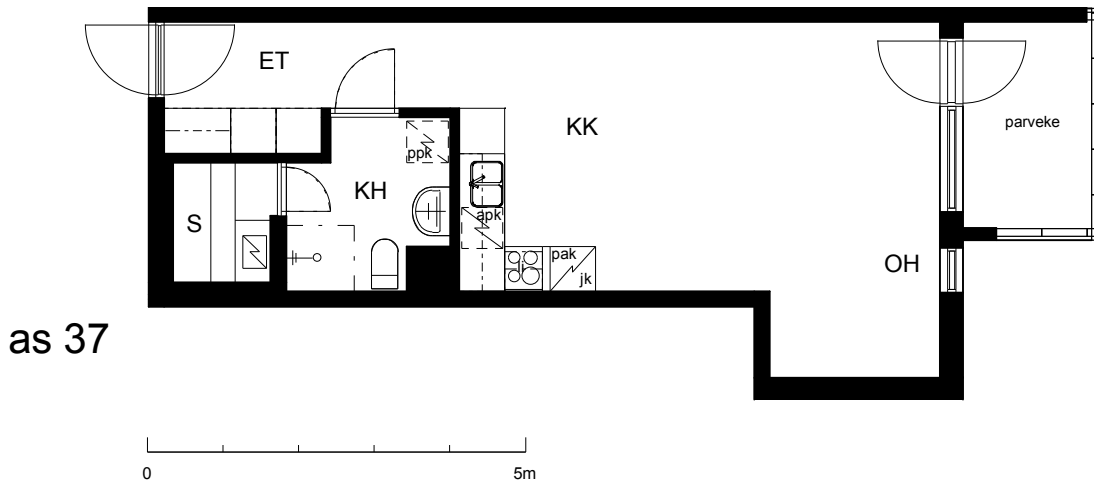

Kohteen tiedot:

Yhtiö: KOy Hämeentie 17a
 Katuosoite: Hämeentie 17a
 Postitoimipaikka: 00500 Helsinki

Huoneiston tunnus: as 37
 Huoneistotyyppi: 1 h + kk + s + lasitettu parvekte
 Huoneiston pinta-ala: 39.0 m²
 Kerrossijainti: 6.krs/10.krs

Pohjapiirros

1:100

as 37 Sijainti