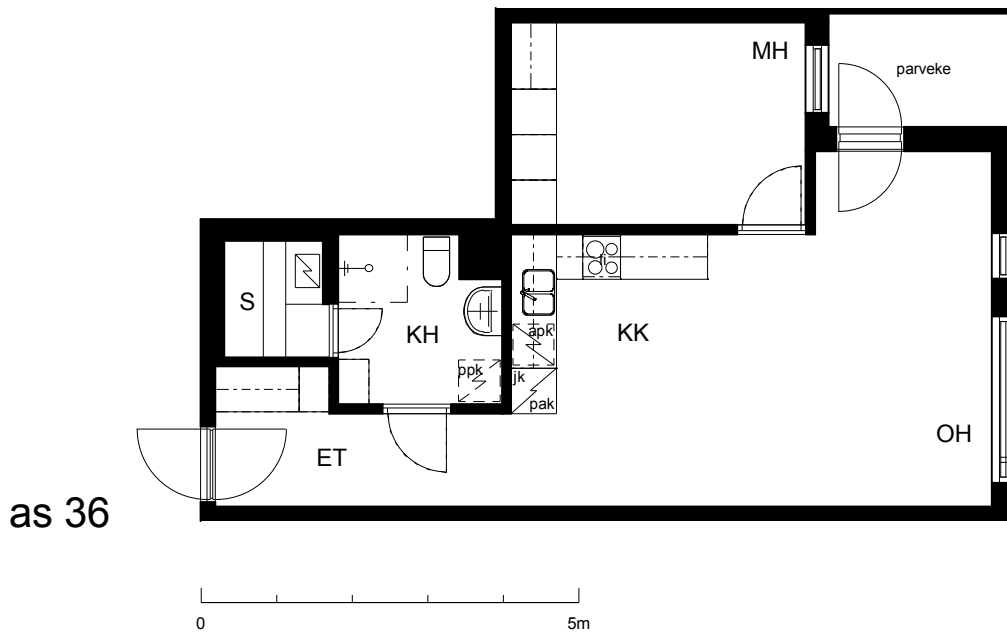

Kohteen tiedot:

Yhtiö: KOy Hämeentie 17a
 Katuosoite: Hämeentie 17a
 Postitoimipaikka: 00500 Helsinki

Huoneiston tunnus: as 36
 Huoneistotyyppi: 2 h + kk + s + lasitettu parvekte
 Huoneiston pinta-ala: 50.5 m²
 Kerrossijainti: 6.krs/10.krs

Pohjapiirros

1:100

as 36 Sijainti