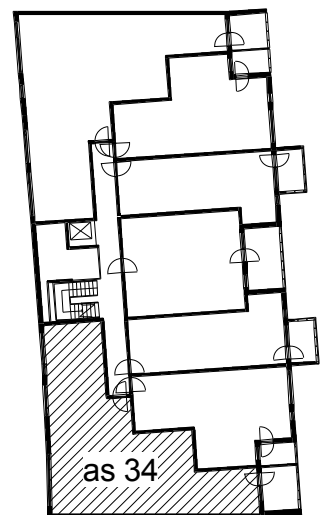

Kohteen tiedot:

Yhtiö: KOy Hämeentie 17a
 Katuosoite: Hämeentie 17a
 Postitoimipaikka: 00500 Helsinki

Huoneiston tunnus: as 34
 Huoneistotyyppi: 4 h + k + s + lasitettu parveke
 Huoneiston pinta-ala: 91.5 m²
 Kerrossijainti: 5.krs/10.krs

Pohjapiirros
 1:100

Hämeentie

as 34 Sijainti