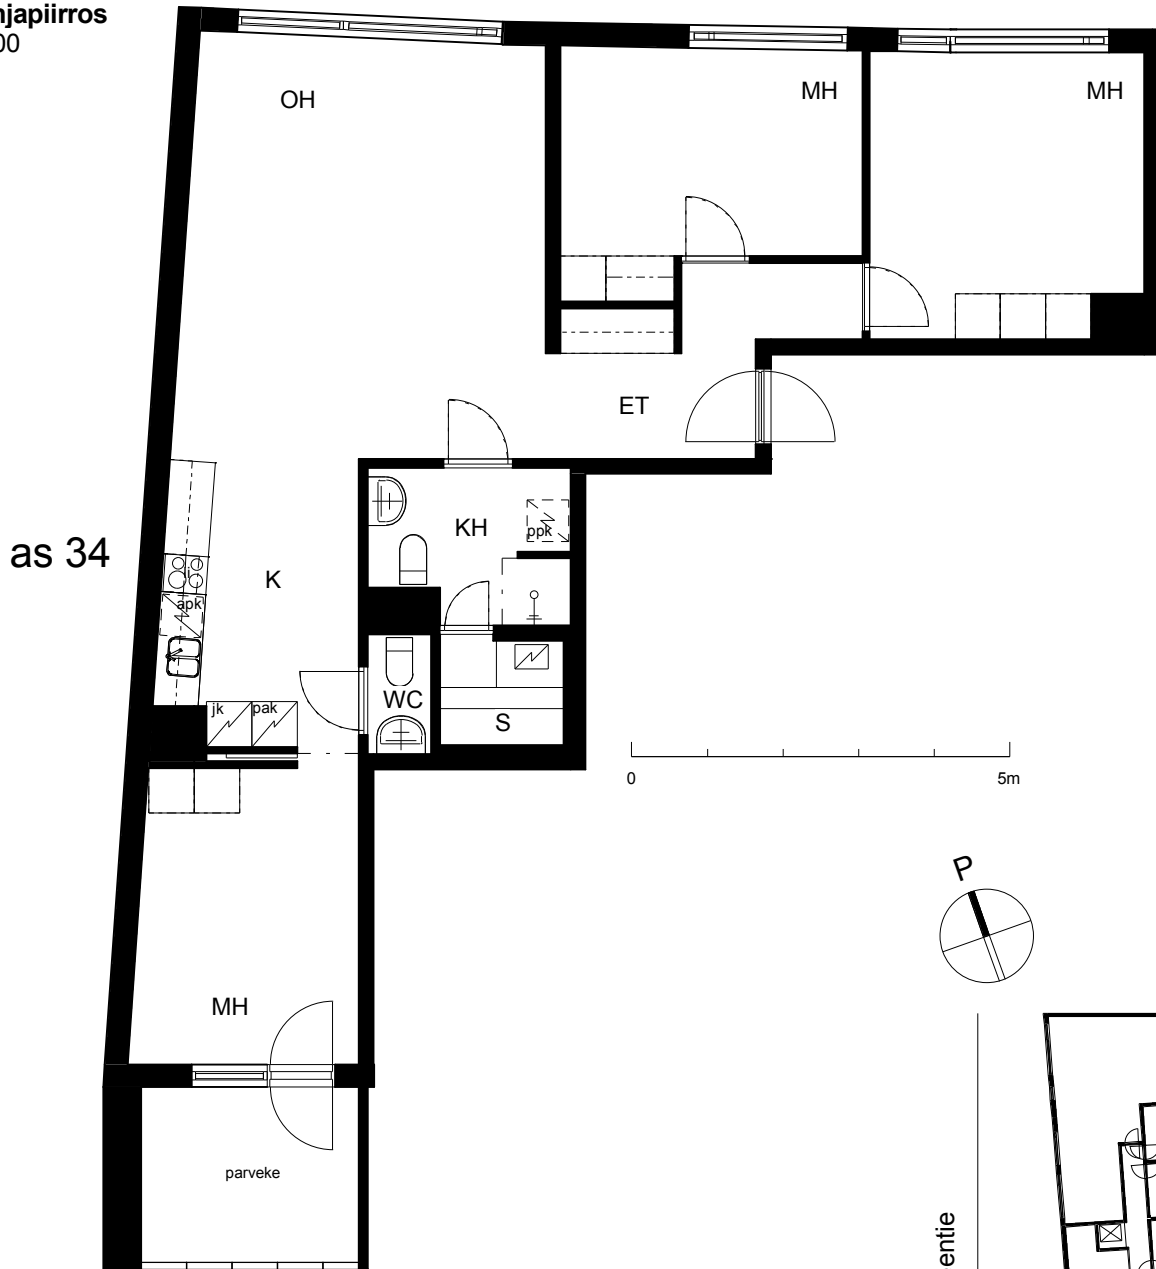

Kohteen tiedot:

Yhtiö: KOy Hämeentie 17a
 Katuosoite: Hämeentie 17a
 Postitoimipaikka: 00500 Helsinki

Huoneiston tunnus: as 34
 Huoneistotyyppi: 4 h + k + s + lasitettu parveke
 Huoneiston pinta-ala: 91.5 m²
 Kerrossijainti: 5.krs/10.krs

Pohjapiirros
 1:100

Hämeentie

as 34 Sijainti