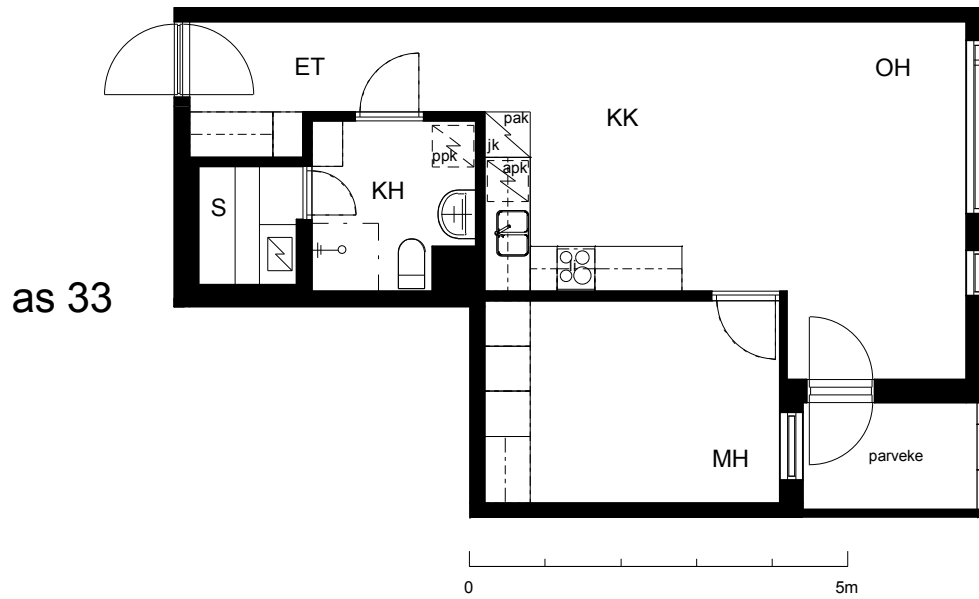

Kohteen tiedot:

Yhtiö: KOy Hämeentie 17a
 Katuosoite: Hämeentie 17a
 Postitoimipaikka: 00500 Helsinki

Huoneiston tunnus: as 33
 Huoneistotyyppi: 2 h + kk + s + lasitettu parveke
 Huoneiston pinta-ala: 50.5 m²
 Kerrossijainti: 5.krs/10.krs

Pohjapiirros

1:100

Hämeentie

as 33 Sijainti