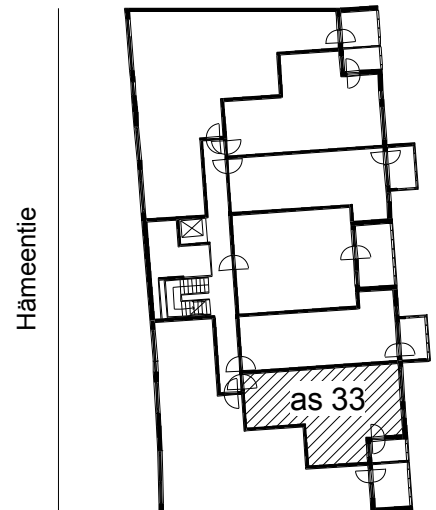

Kohteen tiedot:

Yhtiö: KOy Hämeentie 17a
 Katuosoite: Hämeentie 17a
 Postitoimipaikka: 00500 Helsinki

Huoneiston tunnus: as 33
 Huoneistotyyppi: 2 h + kk + s + lasitettu parveke
 Huoneiston pinta-ala: 50.5 m²
 Kerrossijainti: 5.krs/10.krs

Pohjapiirros

1:100

Hämeentie

as 33 Sijainti