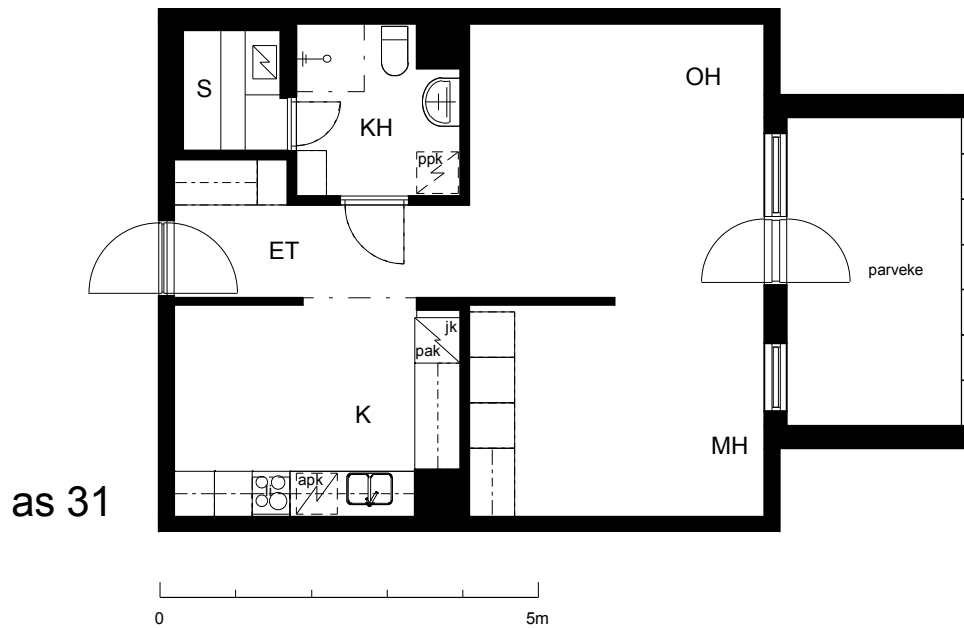

Kohteen tiedot:

Yhtiö: KOy Hämeentie 17a
Katuosoite: Hämeentie 17a
Postitoimipaikka: 00500 Helsinki

Huoneiston tunnus: as 31
Huoneistotyyppi: 2 h + k + s + lasitettu parveke
Huoneiston pinta-ala: 50.0 m²
Kerrossijainti: 5.krs/10.krs

Pohjapiirros

1:100