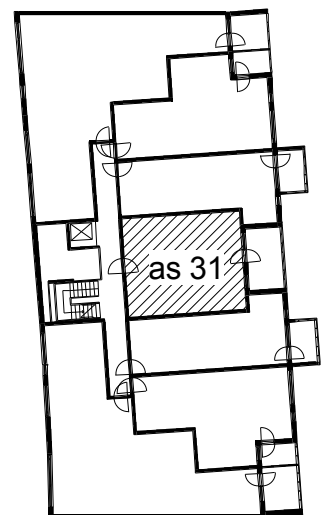

Kohteen tiedot:

Yhtiö: KOy Hämeentie 17a
Katuosoite: Hämeentie 17a
Postitoimipaikka: 00500 Helsinki

Huoneiston tunnus: as 31
Huoneistotyyppi: 2 h + k + s + lasitettu parveke
Huoneiston pinta-ala: 50.0 m²
Kerrossijainti: 5.krs/10.krs

Pohjapiirros

1:100

Hämeentie

as 31 Sijainti