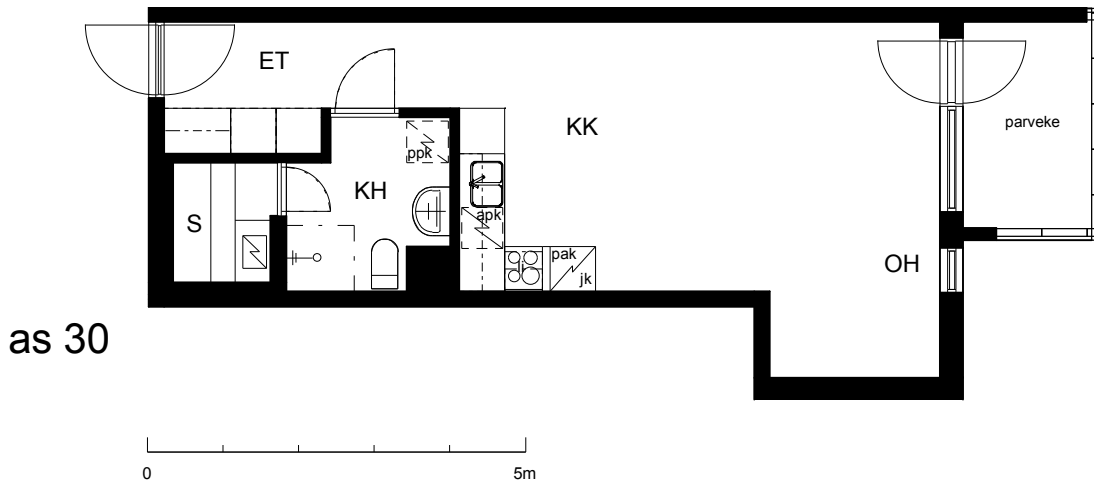

Kohteen tiedot:

Yhtiö: KOy Hämeentie 17a
Katuosoite: Hämeentie 17a
Postitoimipaikka: 00500 Helsinki

Huoneiston tunnus: as 30
Huoneistotyyppi: 1 h + kk + s + lasitettu parvekte
Huoneiston pinta-ala: 39.0 m²
Kerrossijainti: 5.krs/10.krs

Pohjapiirros

1:100

Hämeentie

as 30 Sijainti