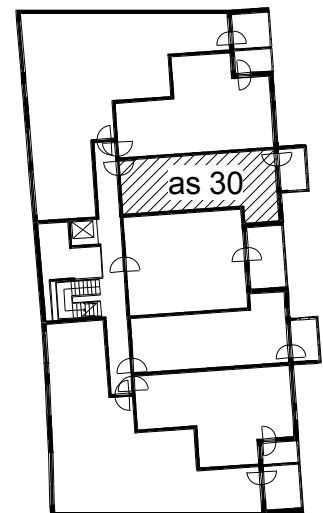

Kohteen tiedot:

Yhtiö: KOy Hämeentie 17a
Katuosoite: Hämeentie 17a
Postitoimipaikka: 00500 Helsinki

Huoneiston tunnus: as 30
Huoneistotyyppi: 1 h + kk + s + lasitettu parvekte
Huoneiston pinta-ala: 39.0 m²
Kerrossijainti: 5.krs/10.krs

Pohjapiirros

1:100

Hämeentie

as 30 Sijainti