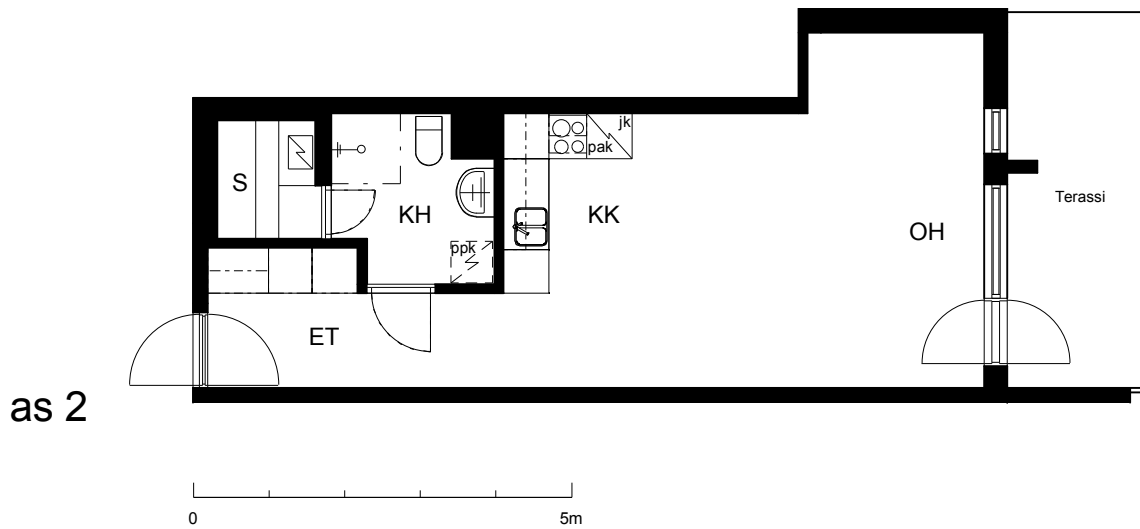

Kohteen tiedot:

Yhtiö: KOy Hämeentie 17a
Katuosoite: Hämeentie 17a
Postitoimipaikka: 00500 Helsinki

Huoneiston tunnus: as 2
Huoneistotyyppi: 1 h + kk + s + terassi
Huoneiston pinta-ala: 39.0 m²
Kerrossijainti: 1.pohja/10.krs

Pohjapiirros

1:100

as 2 Sijainti