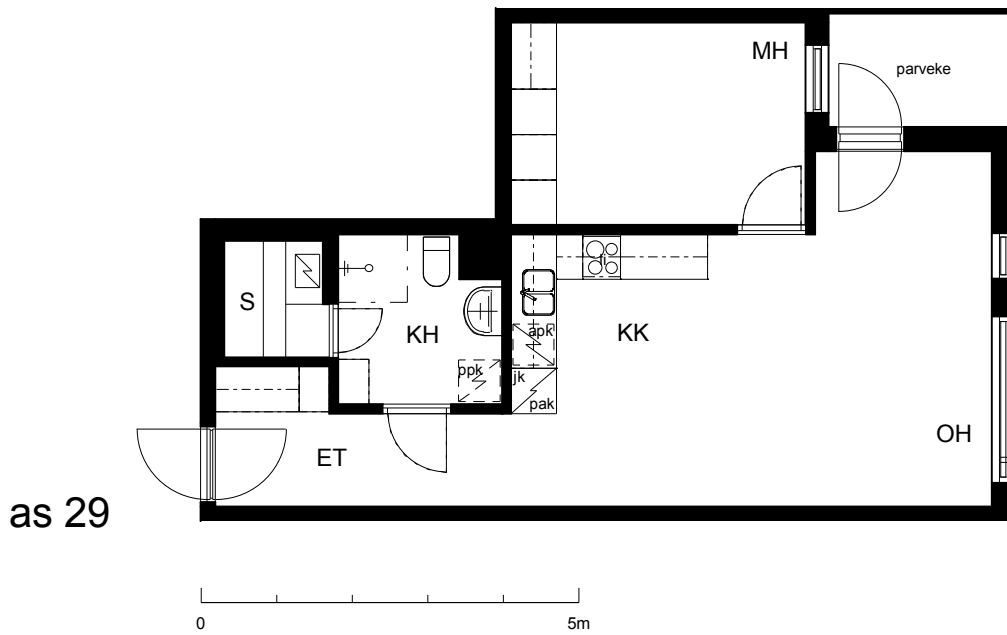

Kohteen tiedot:

Yhtiö: KOy Hämeentie 17a
 Katuosoite: Hämeentie 17a
 Postitoimipaikka: 00500 Helsinki

Huoneiston tunnus: as 29
 Huoneistotyyppi: 2 h + kk + s + lasitettu parvekte
 Huoneiston pinta-ala: 50.5 m²
 Kerrossijainti: 5.krs/10.krs

Pohjapiirros

1:100

as 29 Sijainti