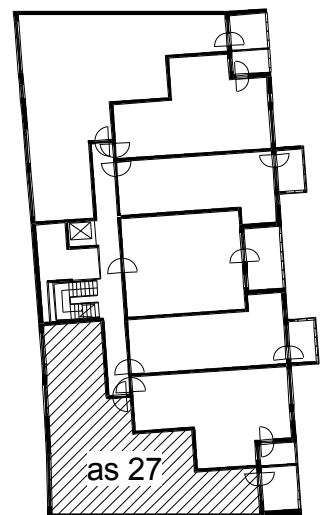

Kohteen tiedot:

Yhtiö: KOy Hämeentie 17a
 Katuosoite: Hämeentie 17a
 Postitoimipaikka: 00500 Helsinki

Huoneiston tunnus: as 27
 Huoneistotyyppi: 4 h + k + s + lasitettu parveke
 Huoneiston pinta-ala: 91.5 m²
 Kerrossijainti: 4.krs/10.krs

Pohjapiirros
 1:100

Hämeentie

as 27 Sijainti