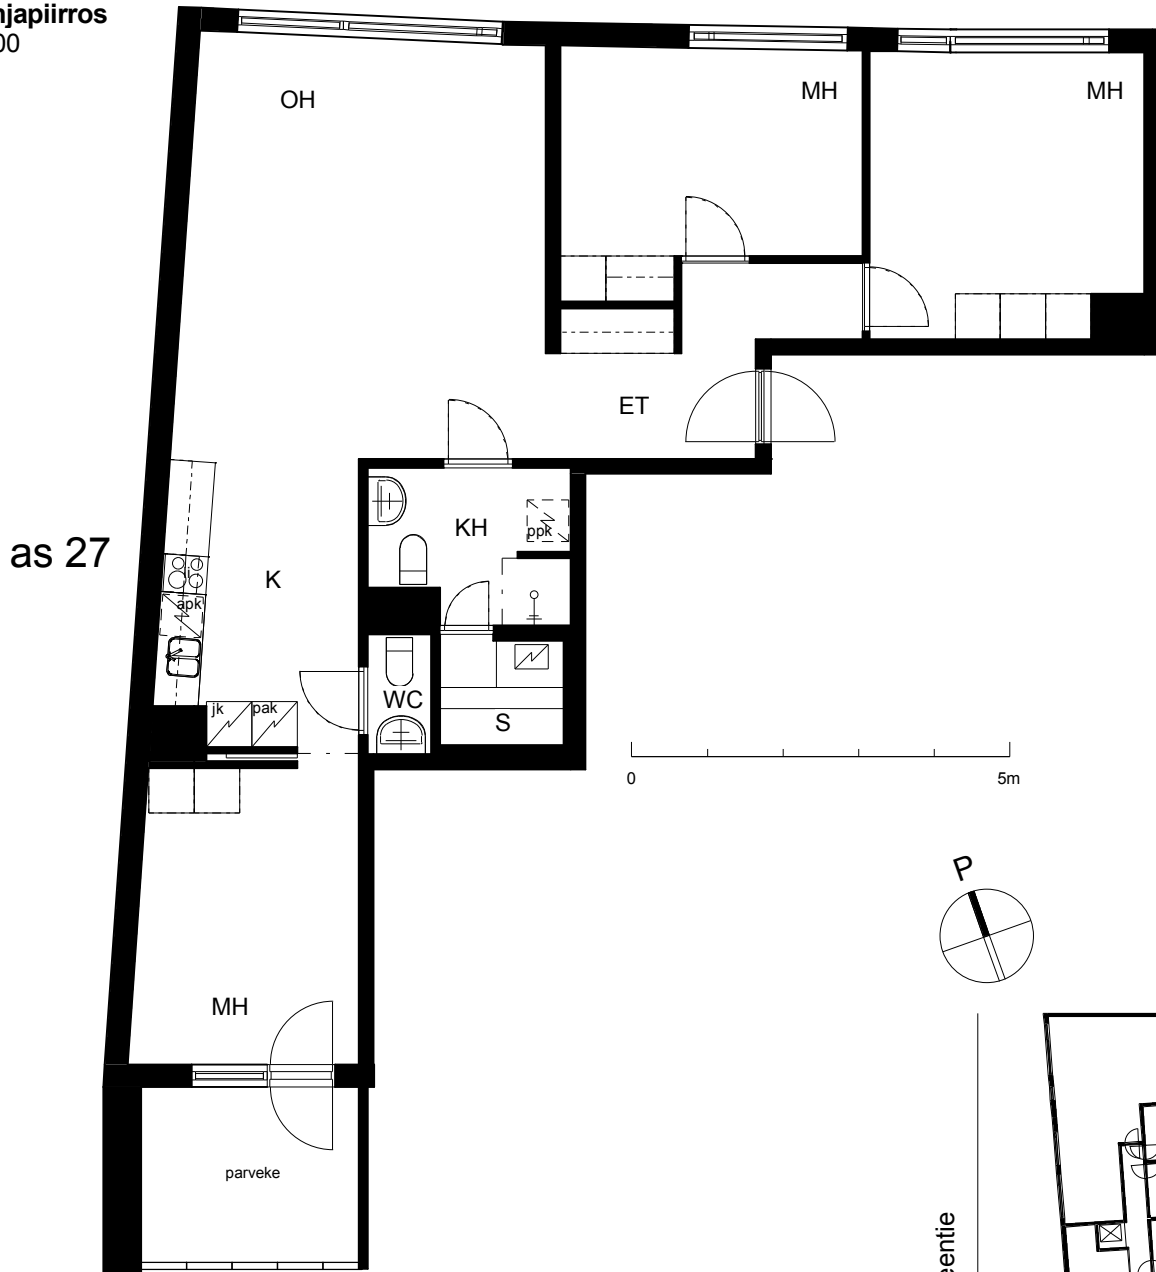

Kohteen tiedot:

Yhtiö: KOy Hämeentie 17a
 Katuosoite: Hämeentie 17a
 Postitoimipaikka: 00500 Helsinki

Huoneiston tunnus: as 27
 Huoneistotyyppi: 4 h + k + s + lasitettu parveke
 Huoneiston pinta-ala: 91.5 m²
 Kerrossijainti: 4.krs/10.krs

Pohjapiirros
 1:100

Hämeentie

as 27 Sijainti