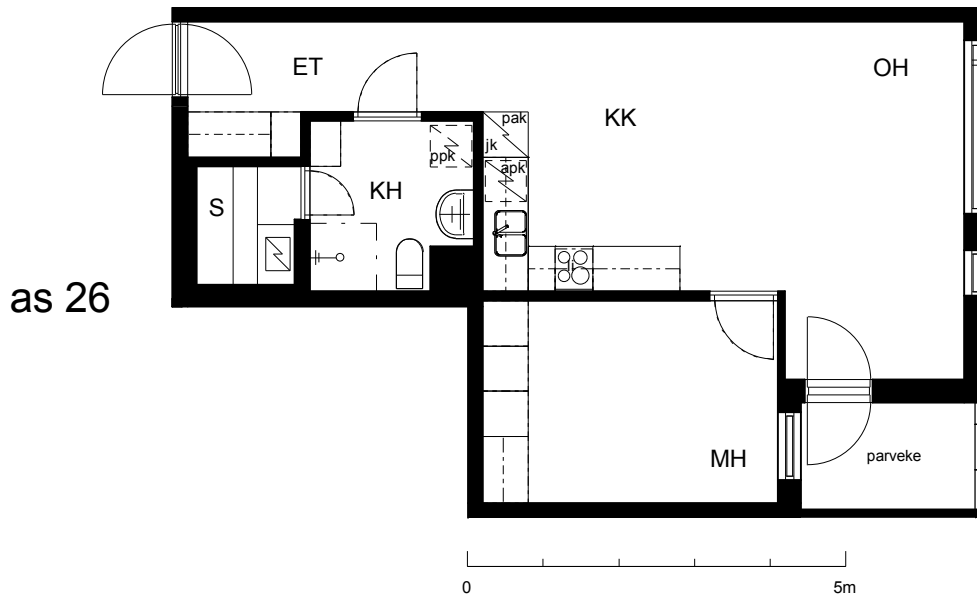

Kohteen tiedot:

Yhtiö: KOy Hämeentie 17a
Katuosoite: Hämeentie 17a
Postitoimipaikka: 00500 Helsinki

Huoneiston tunnus: as 26
Huoneistotyyppi: 2 h + kk + s + lasitettu parveke
Huoneiston pinta-ala: 50.5 m²
Kerrossijainti: 4.krs/10.krs

Pohjapiirros

1:100

as 26 Sijainti