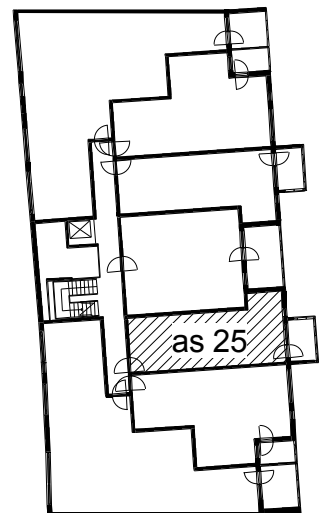

Kohteen tiedot:

Yhtiö: KOy Hämeentie 17a
 Katuosoite: Hämeentie 17a
 Postitoimipaikka: 00500 Helsinki

Huoneiston tunnus: as 25
 Huoneistotyyppi: 1h + kk + s + lasitettu parveke
 Huoneiston pinta-ala: 39.0 m²
 Kerrossijainti: 4.krs/10.krs

Pohjapiirros

1:100

Hämeentie

as 25 Sijainti