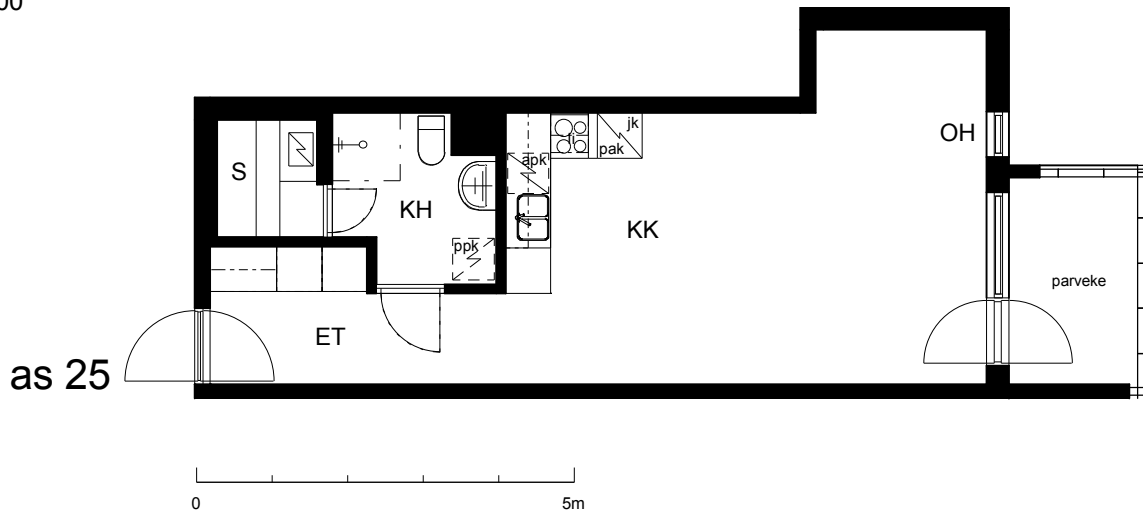

Kohteen tiedot:

Yhtiö: KOy Hämeentie 17a
Katuosoite: Hämeentie 17a
Postitoimipaikka: 00500 Helsinki

Huoneiston tunnus: as 25
Huoneistotyyppi: 1h + kk + s + lasitettu parveke
Huoneiston pinta-ala: 39.0 m²
Kerrossijainti: 4.krs/10.krs

Pohjapiirros

1:100