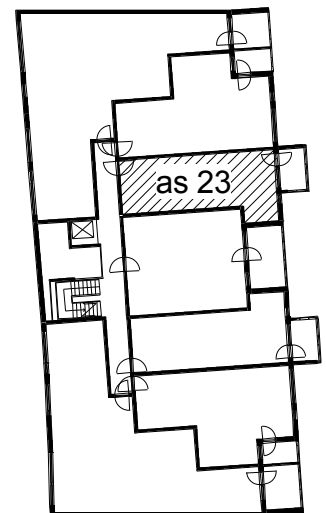

**Kohteen tiedot:**

Yhtiö: KOy Hämeentie 17a  
Katuosoite: Hämeentie 17a  
Postitoimipaikka: 00500 Helsinki

Huoneiston tunnus: as 23  
Huoneistotyyppi: 1 h + kk + s + lasitettu parvekte  
Huoneiston pinta-ala: 39.0 m<sup>2</sup>  
Kerrossijainti: 4.krs/10.krs

**Pohjapiirros**

1:100

Hämeentie

as 23 Sijainti