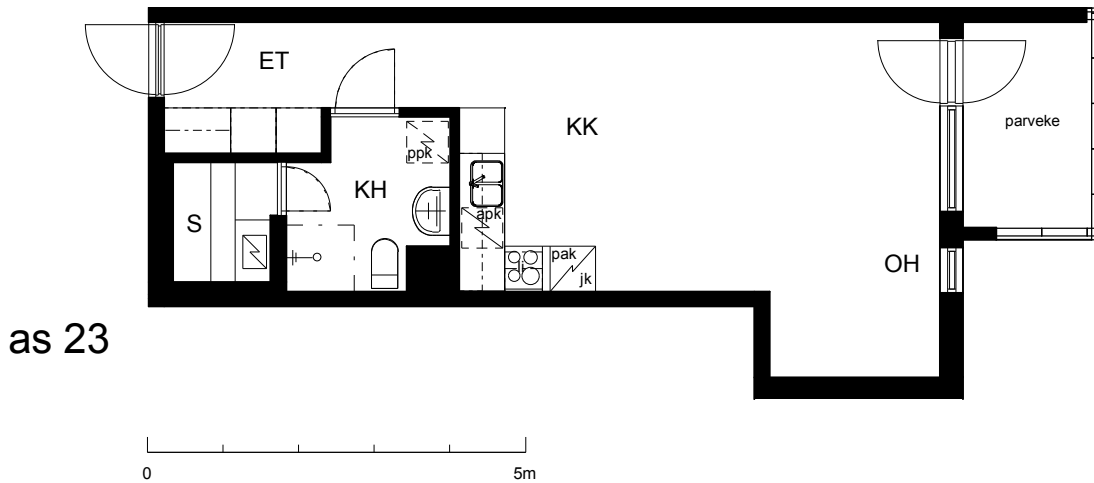

**Kohteen tiedot:**

Yhtiö: KOy Hämeentie 17a  
Katuosoite: Hämeentie 17a  
Postitoimipaikka: 00500 Helsinki

Huoneiston tunnus: as 23  
Huoneistotyyppi: 1 h + kk + s + lasitettu parvekte  
Huoneiston pinta-ala: 39.0 m<sup>2</sup>  
Kerrossijainti: 4.krs/10.krs

**Pohjapiirros**

1:100

Hämeentie

as 23 Sijainti