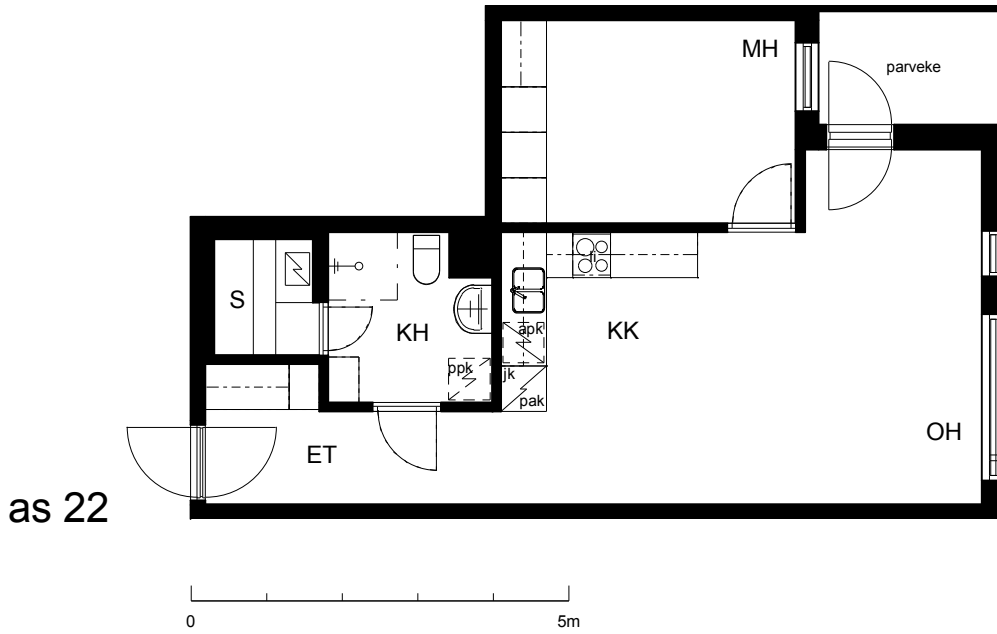

Kohteen tiedot:

Yhtiö: KOy Hämeentie 17a
 Katuosoite: Hämeentie 17a
 Postitoimipaikka: 00500 Helsinki

Huoneiston tunnus: as 22
 Huoneistotyyppi: 2 h + kk + s + lasitettu parvekte
 Huoneiston pinta-ala: 50.5 m²
 Kerrossijainti: 4.krs/10.krs

Pohjapiirros

1:100

as 22 Sijainti