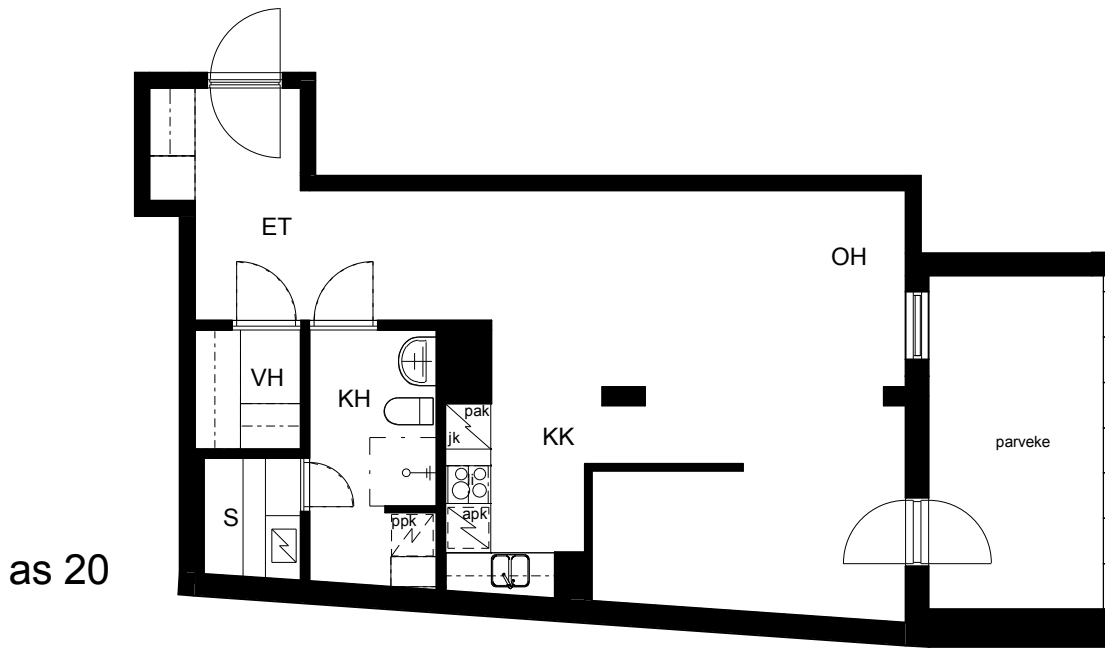

Kohteen tiedot:

Yhtiö: KOy Hämeentie 17a
 Katuosoite: Hämeentie 17a
 Postitoimipaikka: 00500 Helsinki

Huoneiston tunnus: as 20
 Huoneistotyyppi: 1 h + kk + s + lasitettu parveke
 Huoneiston pinta-ala: 53.0 m²
 Kerrossijainti: 3.krs/10.krs

Pohjapiirros

1:100

as 20 Sijainti