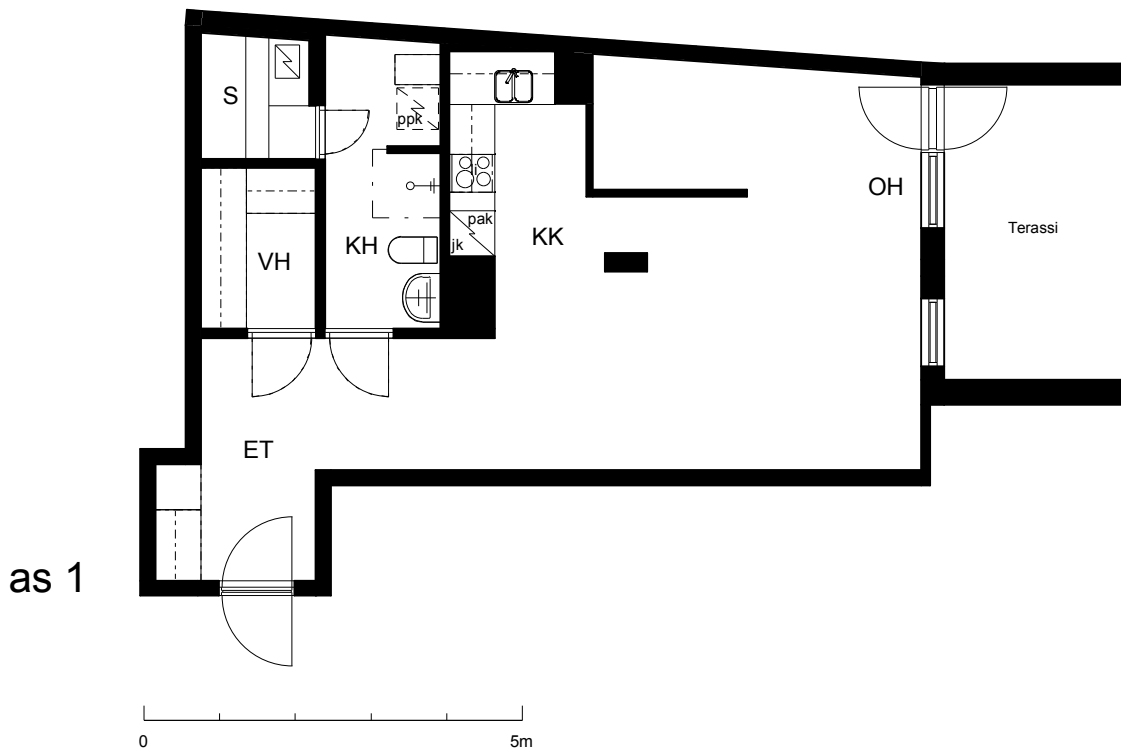

Kohteen tiedot:

Yhtiö: KOy Hämeentie 17a
 Katuosoite: Hämeentie 17a
 Postitoimipaikka: 00500 Helsinki

Huoneiston tunnus: as 1
 Huoneistotyyppi: 1 h + kk + s + terassi
 Huoneiston pinta-ala: 53.5 m²
 Kerrossijainti: 1.pohja/10.krs

Pohjapiirros
 1:100

as 1 Sijainti