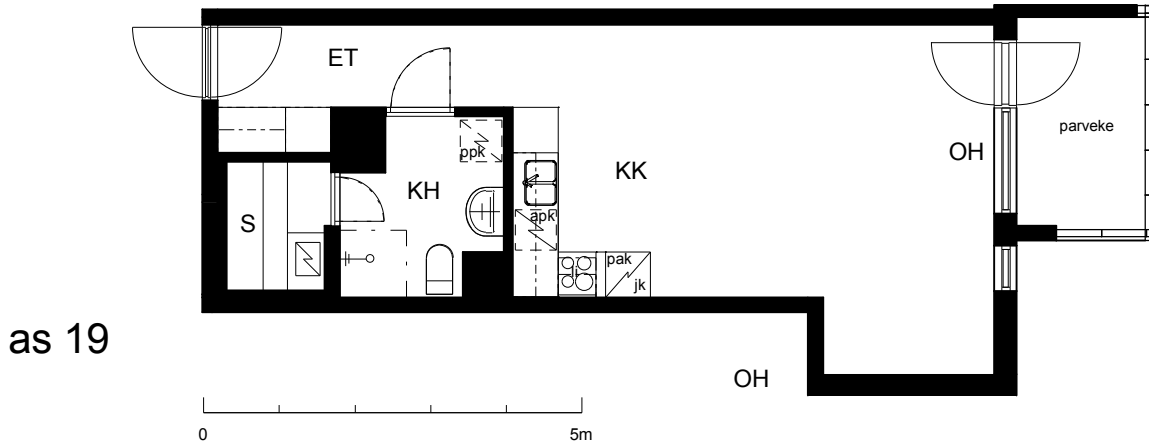

Kohteen tiedot:

Yhtiö: KOy Hämeentie 17a
 Katuosoite: Hämeentie 17a
 Postitoimipaikka: 00500 Helsinki

Huoneiston tunnus: as 19
 Huoneistotyyppi: 1 h + kk + s + lasitettu parveke
 Huoneiston pinta-ala: 39.0 m²
 Kerrossijainti: 3.krs/10.krs

Pohjapiirros
 1:100

as 19 Sijainti