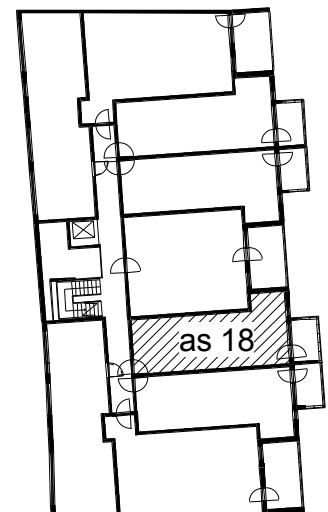

Kohteen tiedot:

Yhtiö: KOy Hämeentie 17a
 Katuosoite: Hämeentie 17a
 Postitoimipaikka: 00500 Helsinki

Huoneiston tunnus: as 18
 Huoneistotyyppi: 1h + kk + s + lasitettu parveke
 Huoneiston pinta-ala: 39.0 m²
 Kerrossijainti: 3.krs/10.krs

Pohjapiirros

1:100

Hämeentie

as 18 Sijainti