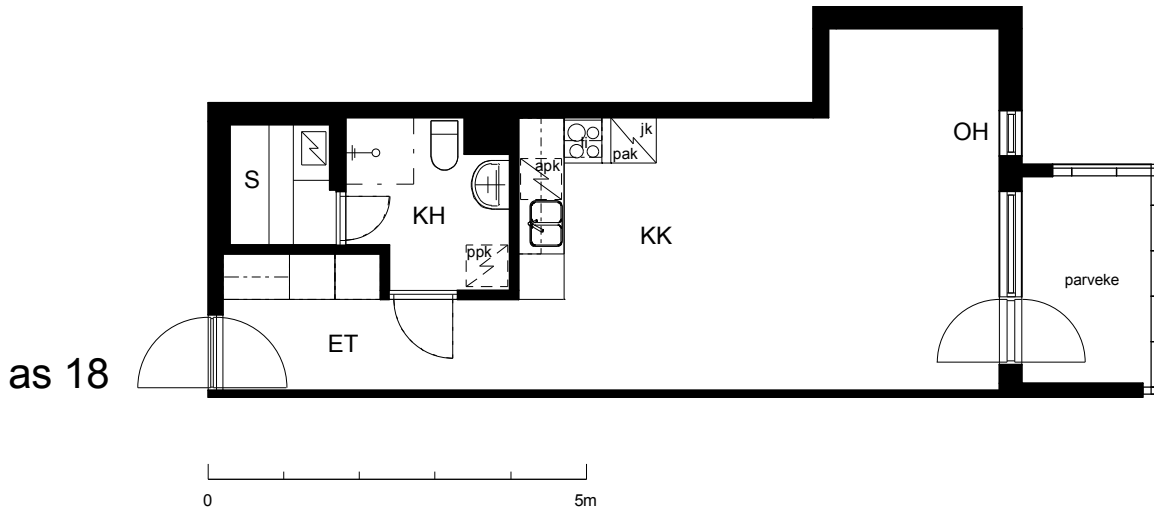

Kohteen tiedot:

Yhtiö: KOy Hämeentie 17a
 Katuosoite: Hämeentie 17a
 Postitoimipaikka: 00500 Helsinki

Huoneiston tunnus: as 18
 Huoneistotyyppi: 1h + kk + s + lasitettu parveke
 Huoneiston pinta-ala: 39.0 m²
 Kerrossijainti: 3.krs/10.krs

Pohjapiirros

1:100

Hämeentie

as 18 Sijainti