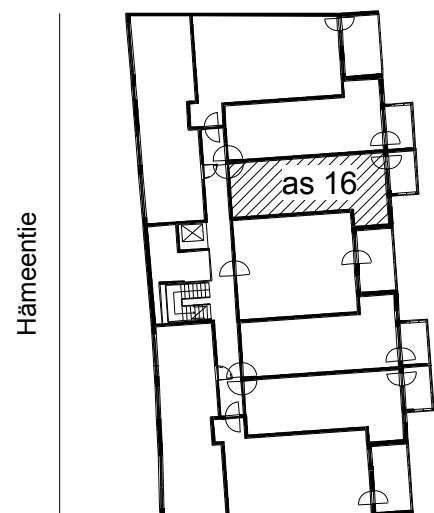

Kohteen tiedot:

Yhtiö: KOy Hämeentie 17a
Katuosoite: Hämeentie 17a
Postitoimipaikka: 00500 Helsinki

Huoneiston tunnus: as 16
Huoneistotyyppi: 1 h + kk + s + lasitettu parvekte
Huoneiston pinta-ala: 39.0 m²
Kerrossijainti: 3.krs/10.krs

Pohjapiirros

1:100

as 16 Sijainti