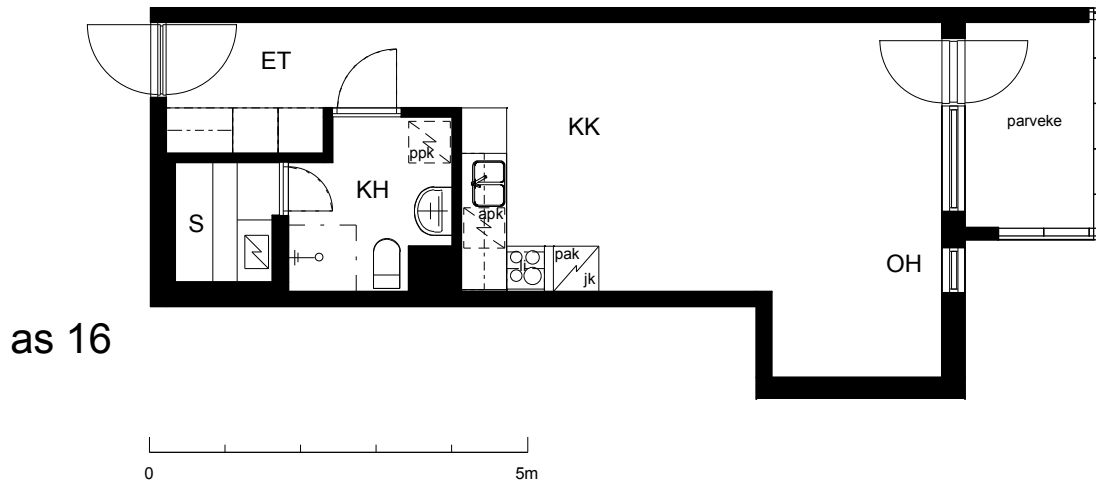

Kohteen tiedot:

Yhtiö: KOy Hämeentie 17a
Katuosoite: Hämeentie 17a
Postitoimipaikka: 00500 Helsinki

Huoneiston tunnus: as 16
Huoneistotyyppi: 1 h + kk + s + lasitettu parvekte
Huoneiston pinta-ala: 39.0 m²
Kerrossijainti: 3.krs/10.krs

Pohjapiirros

1:100

as 16 Sijainti