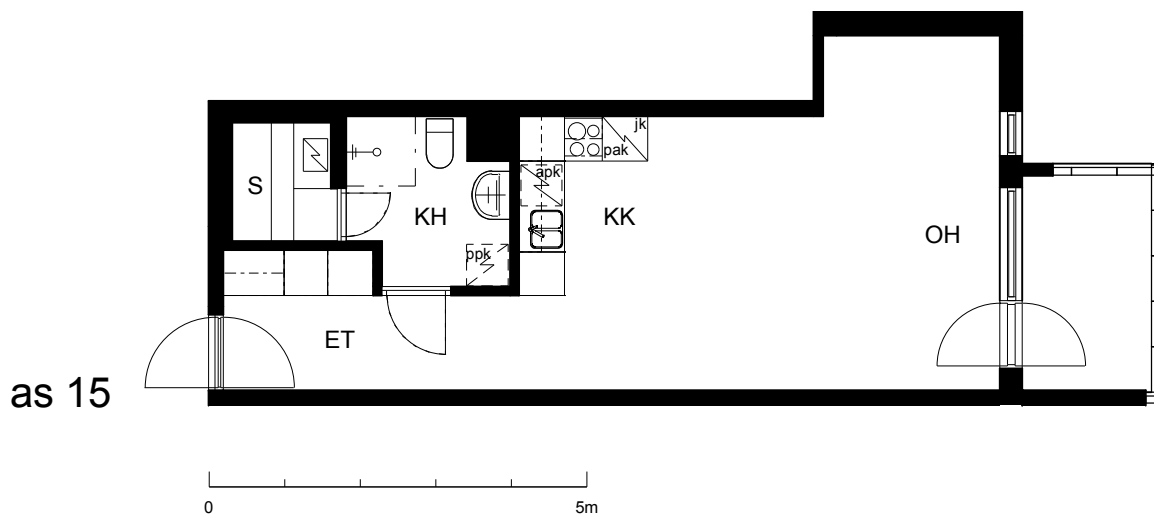

**Kohteen tiedot:**

Yhtiö: KOy Hämeentie 17a  
Katuosoite: Hämeentie 17a  
Postitoimipaikka: 00500 Helsinki

Huoneiston tunnus: as 15  
Huoneistotyyppi: 1 h + kk + s + lasitettu parvekte  
Huoneiston pinta-ala: 39.0 m<sup>2</sup>  
Kerrossijainti: 3.krs/10.krs

**Pohjapiirros**

1:100

as 15 Sijainti