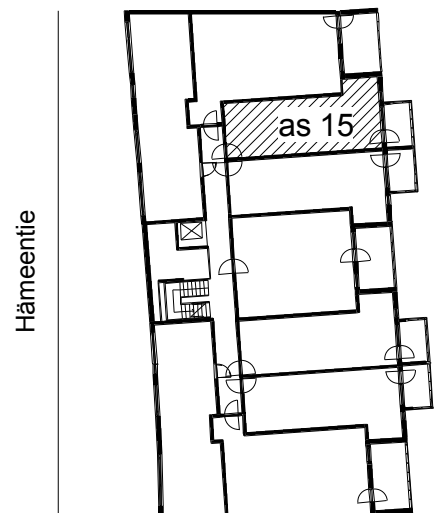

**Kohteen tiedot:**

Yhtiö: KOy Hämeentie 17a  
Katuosoite: Hämeentie 17a  
Postitoimipaikka: 00500 Helsinki

Huoneiston tunnus: as 15  
Huoneistotyyppi: 1 h + kk + s + lasitettu parvekte  
Huoneiston pinta-ala: 39.0 m<sup>2</sup>  
Kerrossijainti: 3.krs/10.krs

**Pohjapiirros**

1:100

as 15 Sijainti