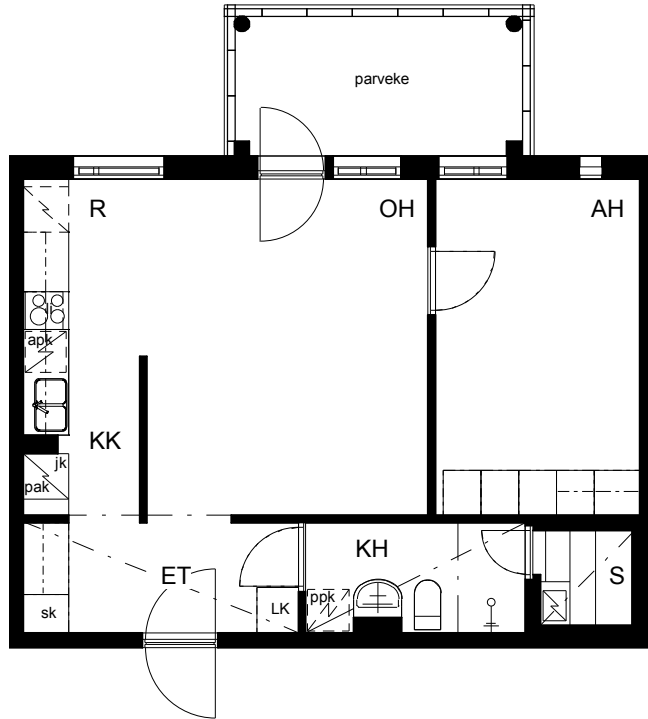

**Kohteen tiedot:**

Yhtiö: K Oy Lappeenrannan Porarinpolku 1  
 Katuosoite: Porarinpolku 1  
 Postitoimipaikka: 53100 Lappeenranta

Huoneiston tunnus: As 14  
 Huoneistotyyppi: 2 h + kk + s + lasitettu parv.  
 Huoneiston pinta-ala: 49.0 m<sup>2</sup>  
 Kerrossijainti: 3.krs/4.krs

**Pohjapiirros**

1:100

As 14

Porarinpolku

As 14 Sijainti