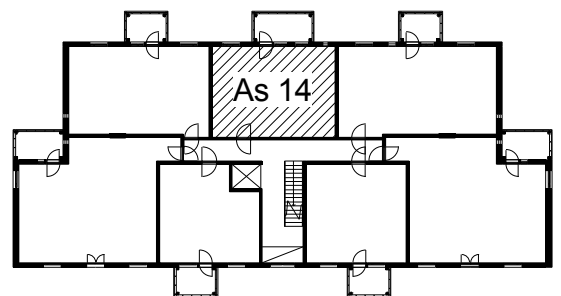

**Kohteen tiedot:**

Yhtiö: K Oy Lappeenrannan Porarinpolku 1  
 Katuosoite: Porarinpolku 1  
 Postitoimipaikka: 53100 Lappeenranta

Huoneiston tunnus: As 14  
 Huoneistotyyppi: 2 h + kk + s + lasitettu parv.  
 Huoneiston pinta-ala: 49.0 m<sup>2</sup>  
 Kerrossijainti: 3.krs/4.krs

**Pohjapiirros**

1:100

As 14

Porarinpolku

As 14 Sijainti