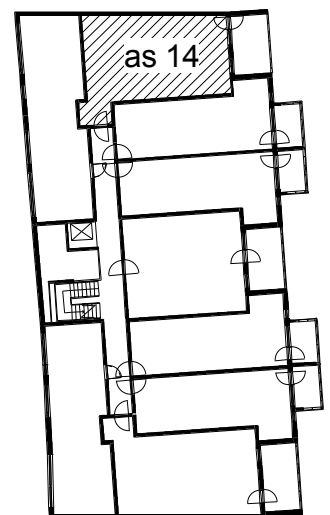

**Kohteen tiedot:**

Yhtiö: KOy Hämeentie 17a  
Katuosoite: Hämeentie 17a  
Postitoimipaikka: 00500 Helsinki

Huoneiston tunnus: as 14  
Huoneistotyyppi: 1 h + kk + s + lasitettu parvekte  
Huoneiston pinta-ala: 53.5 m<sup>2</sup>  
Kerrossijainti: 3.krs/10.krs

**Pohjapiirros**

1:100

Hämeentie

as 14 Sijainti