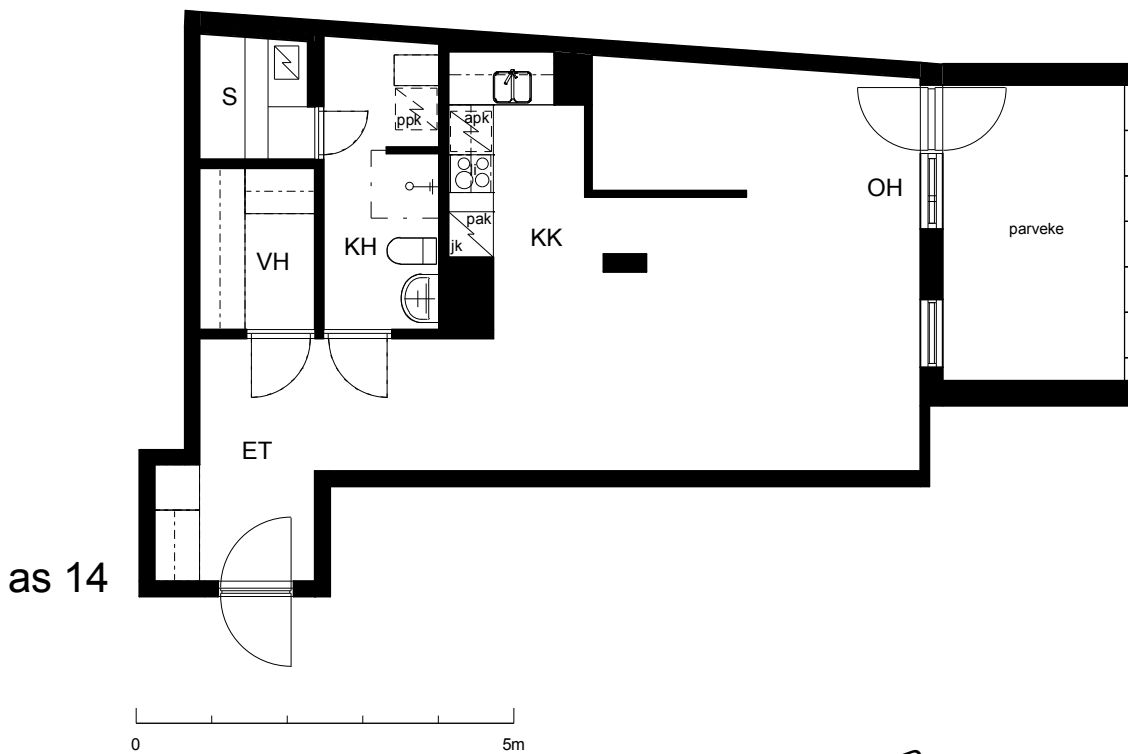

**Kohteen tiedot:**

Yhtiö: KOy Hämeentie 17a  
Katuosoite: Hämeentie 17a  
Postitoimipaikka: 00500 Helsinki

Huoneiston tunnus: as 14  
Huoneistotyyppi: 1 h + kk + s + lasitettu parvekte  
Huoneiston pinta-ala: 53.5 m<sup>2</sup>  
Kerrossijainti: 3.krs/10.krs

**Pohjapiirros**

1:100

Hämeentie

as 14 Sijainti