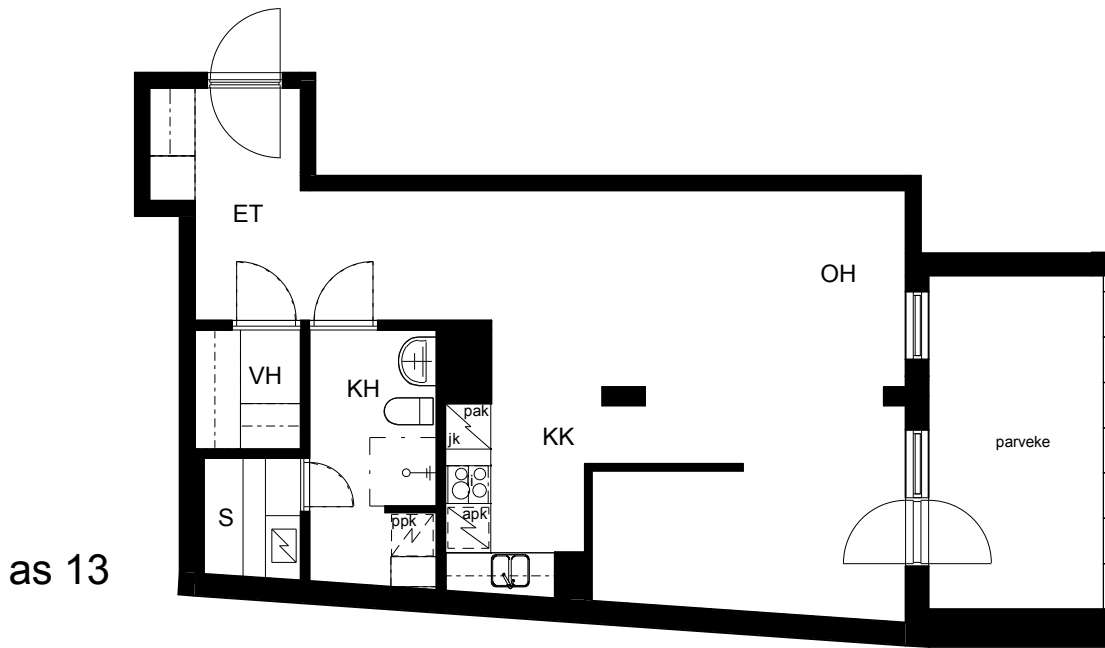

**Kohteen tiedot:**

Yhtiö: KOy Hämeentie 17a  
 Katuosoite: Hämeentie 17a  
 Postitoimipaikka: 00500 Helsinki

Huoneiston tunnus: as 13  
 Huoneistotyyppi: 1 h + kk + s + lasitettu parveke  
 Huoneiston pinta-ala: 53.0 m<sup>2</sup>  
 Kerrossijainti: 2.krs/10.krs

**Pohjapiirros**  
 1:100

as 13 Sijainti