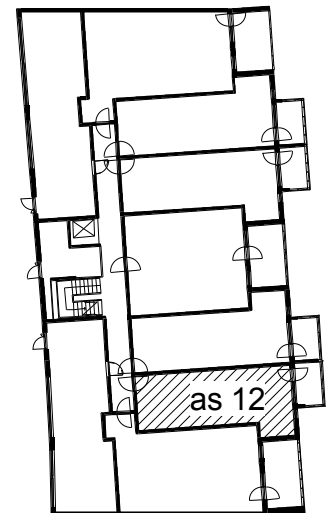

Kohteen tiedot:

Yhtiö: KOy Hämeentie 17a
 Katuosoite: Hämeentie 17a
 Postitoimipaikka: 00500 Helsinki

Huoneiston tunnus: as 12
 Huoneistotyyppi: 1 h + kk + s + lasitettu parveke
 Huoneiston pinta-ala: 39.0 m²
 Kerrossijainti: 2.krs/10.krs

Pohjapiirros
 1:100

as 12

Hämeentie

as 12 Sijainti