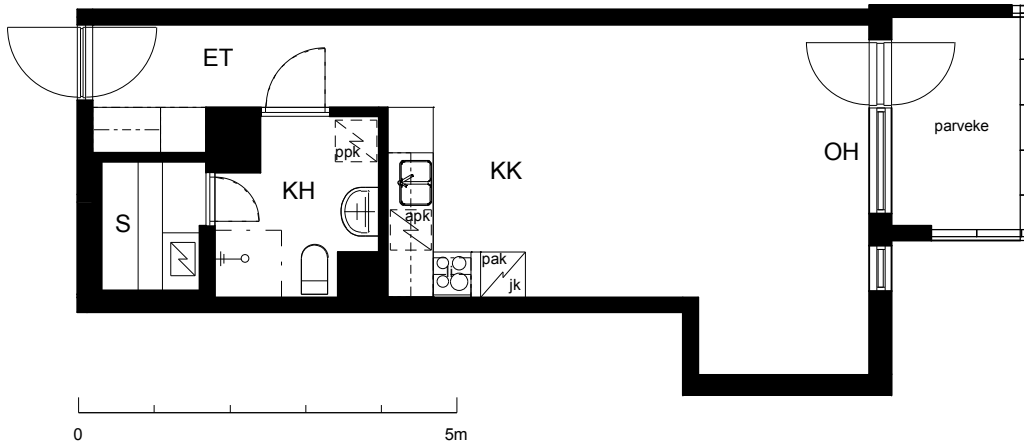

Kohteen tiedot:

Yhtiö: KOy Hämeentie 17a
Katuosoite: Hämeentie 17a
Postitoimipaikka: 00500 Helsinki

Huoneiston tunnus: as 12
Huoneistotyyppi: 1 h + kk + s + lasitettu parveke
Huoneiston pinta-ala: 39.0 m²
Kerrossijainti: 2.krs/10.krs

Pohjapiirros
1:100

as 12